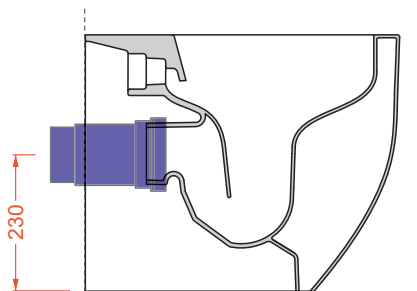

Scarico a pavimento predisposto - da 8 a 19 cm
Arrangement discharge to floor - from 8 to 19 cm

WALL DISCHARGE ARRANGEMENT

ACA075

Raccordo scarico parete P traslato
P trap adjustable pipe

ACA004

Raccordo scarico parete P
Pipe at wall P

ACA035

Cannotto traslato per modifica
ingresso acqua +/- 2 cm
Adjustable pipe for water inlet change +/- 2 cm

FLOOR DISCHARGE ARRANGEMENT

ACA074 + ACA076

Curva tecnica traslata + manicoto concentrico
Adjustable pipe + concentric pipe

ACA074 + ACA077

Curva tecnica traslata + manicoto eccentrico 2 cm
Adjustable pipe + eccentric pipe 2 cm

Connessioni di scarico regolabili grazie agli abbinamenti delle curve con i manicotti (concentrico od eccentrici) - da acquistare separatamente

Adjustable drainage connections thanks to the combinations of the curves with the pipes (concentric or eccentric) - to be purchased separately

ACA005 + ACA076

Curva tecnica S + manicoto concentrico
Elbow at floor S + concentric pipe