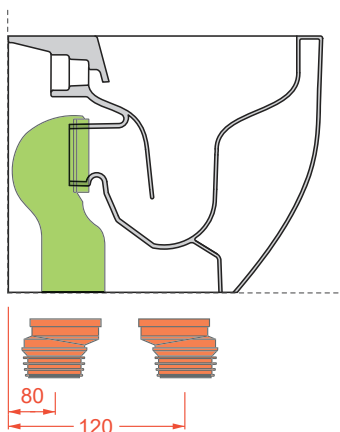

36 x 52 h. 42 cm | 27 kg

vaso terra filomuro Senza Brida traslato
+ kit di fissaggio

back to wall Rimless Wc adjustable flush
+ fitting system kit

ATTENZIONE! Curve tecniche non incluse

ATTENTION! Traps not included

ACA074 + ACA077

Curva tecnica traslata + manicoto eccentrico 2 cm
Adjustable pipe + eccentric pipe 2 cm

Connessioni di scarico regolabili grazie agli abbinamenti delle curve con i manicotti (concentrico od eccentrici) - da acquistare separatamente

Adjustable drainage connections thanks to the combinations of the curves with the pipes (concentric or eccentric) - to be purchased separately

ACA005 + ACA076

Curva tecnica S + manicoto concentrico
Elbow at floor S + concentric pipe

ACA005 + ACA077

Curva tecnica S + manicoto eccentrico 2 cm
Elbow at floor S + eccentric pipe 2 cm

ACA005 + ACA078

Curva tecnica S + manicoto eccentrico 4 cm
Elbow at floor S + eccentric pipe 4 cm