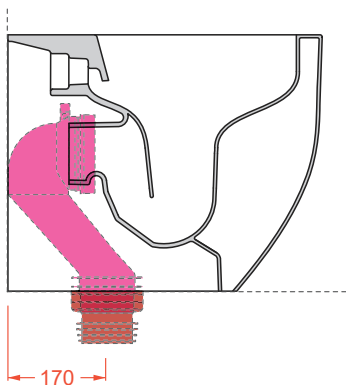

36 x 52 h. 42 cm | 27 kg

vaso terra filomuro Senza Brida traslato
+ kit di fissaggio

back to wall Rimless Wc adjustable flush
+ fitting system kit

ATTENZIONE! Curve tecniche non incluse

ATTENTION! Traps not included

ACA035

Cannotto traslato per modifica
ingresso acqua +/- 2 cm
Adjustable pipe for water inlet change +/- 2 cm

FLOOR DISCHARGE ARRANGEMENT

ACA074 + ACA076

Curva tecnica traslata + manicoto concentrico
Adjustable pipe + concentric pipe

ACA074 + ACA077

Curva tecnica traslata + manicoto eccentrico 2 cm
Adjustable pipe + eccentric pipe 2 cm

Connessioni di scarico regolabili grazie agli abbinamenti delle curve con i manicotti (concentrico od eccentrici) - da acquistare separatamente

Adjustable drainage connections thanks to the combinations of the curves with the pipes (concentric or eccentric) - to be purchased separately

ACA005 + ACA076

Curva tecnica S + manicoto concentrico
Elbow at floor S + concentric pipe