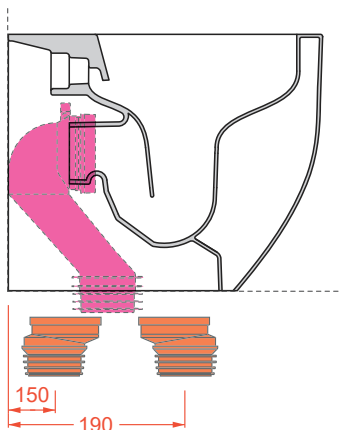

36 x 52 h. 42 cm | 27 kg

vaso terra filomuro Senza Brida traslato
+ kit di fissaggio

back to wall Rimless Wc adjustable flush
+ fitting system kit

ATTENZIONE! Curve tecniche non incluse

ATTENTION! Traps not included

ACA035

Cannotto traslato per modifica
ingresso acqua +/- 2 cm
Adjustable pipe for water inlet change +/- 2 cm

FLOOR DISCHARGE ARRANGEMENT

ACA074 + ACA076

Curva tecnica traslata + manicoto concentrico
Adjustable pipe + concentric pipe

ACA074 + ACA077

Curva tecnica traslata + manicoto eccentrico 2 cm
Adjustable pipe + eccentric pipe 2 cm

Connessioni di scarico regolabili grazie agli abbinamenti delle curve con i manicotti (concentrico od eccentrici) - da acquistare separatamente

Adjustable drainage connections thanks to the combinations of the curves with the pipes (concentric or eccentric) - to be purchased separately

ACA005 + ACA076

Curva tecnica S + manicoto concentrico
Elbow at floor S + concentric pipe