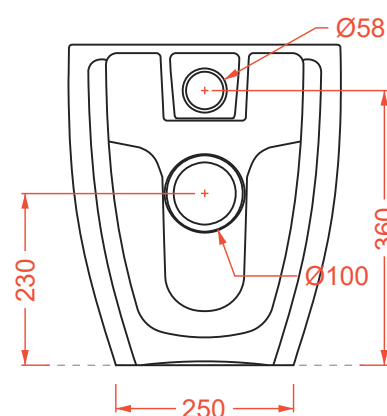

36 x 52 h. 42 cm | 27 kg

vaso terra filomuro Senza Brida traslato
+ kit di fissaggio

back to wall Rimless Wc adjustable flush
+ fitting system kit

ATTENZIONE! Curve tecniche non incluse

ATTENTION! Traps not included

Top view

Side view

Back view

ADJUSTABLE FLUSH SYSTEM TYPES

* Connessioni di scarico regolabili
da acquistare separatamente

Adjustable drainage connections
to be purchased separately

Scarico a parete predisposto - h. da 18 a 23 cm
Wall discharge arrangement - h. from 18 to 23 cm

ACA035

Cannotto traslato per modifica
ingresso acqua +/- 2 cm
Adjustable pipe for water inlet change +/- 2 cm

FLOOR DISCHARGE ARRANGEMENT

ACA074 + ACA076

Curva tecnica traslata + manicoto concentrico
Adjustable pipe + concentric pipe

ACA074 + ACA077

Curva tecnica traslata + manicoto eccentrico 2 cm
Adjustable pipe + eccentric pipe 2 cm

Connessioni di scarico regolabili grazie agli abbinamenti delle curve con i manicotti (concentrico od eccentrici) - da acquistare separatamente