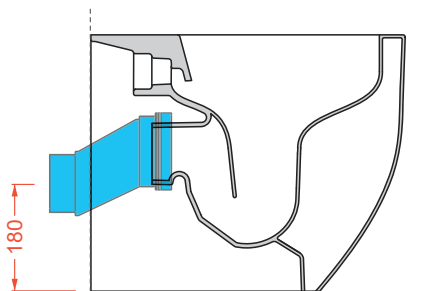

WALL DISCHARGE ARRANGEMENT

ACA075

Raccordo scarico parete P traslato
P trap adjustable pipe