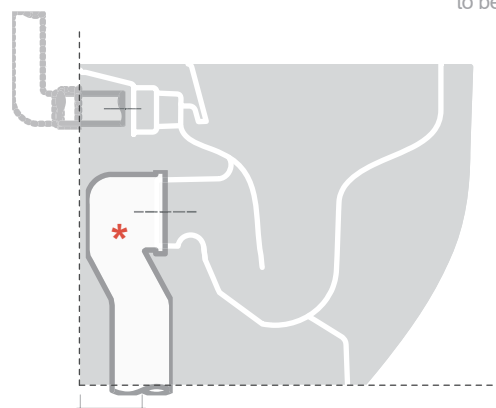

36 x 52 h. 42 cm | 27 kg

vaso terra filomuro Senza Brida traslato
+ kit di fissaggio

back to wall Rimless Wc adjustable flush
+ fitting system kit

ATTENZIONE! Curve tecniche non incluse

ATTENTION! Traps not included

Top view

Side view

Back view

ADJUSTABLE FLUSH SYSTEM TYPES

* Connessioni di scarico regolabili
da acquistare separatamente

Adjustable drainage connections
to be purchased separately

Scarico a parete predisposto - h. da 18 a 23 cm
Wall discharge arrangement - h. from 18 to 23 cm

ACA035

Cannotto traslato per modifica
ingresso acqua +/- 2 cm
Adjustable pipe for water inlet change +/- 2 cm

FLOOR DISCHARGE ARRANGEMENT

ACA074 + ACA076

Curva tecnica traslata + manicoto concentrico
Adjustable pipe + concentric pipe

ACA074 + ACA077

Curva tecnica traslata + manicoto eccentrico 2 cm
Adjustable pipe + eccentric pipe 2 cm

Connessioni di scarico regolabili grazie agli abbinamenti delle curve con i manicotti (concentrico od eccentrici) - da acquistare separatamente