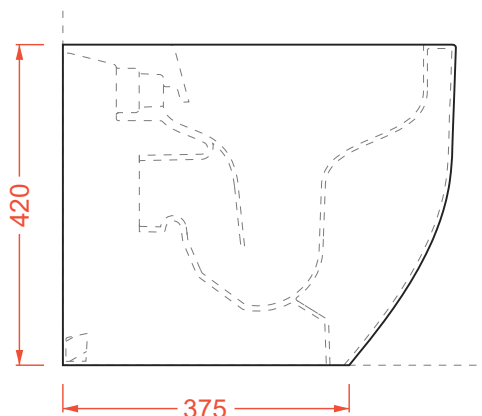

36 x 52 h. 42 cm | 27 kg

vaso terra filomuro Senza Brida traslato
+ kit di fissaggio

back to wall Rimless Wc adjustable flush
+ fitting system kit

ATTENZIONE! Curve tecniche non incluse

ATTENTION! Traps not included

Top view

Side view

Back view

ADJUSTABLE FLUSH SYSTEM TYPES

* Connessioni di scarico regolabili
da acquistare separatamente

Adjustable drainage connections
to be purchased separately

Scarico a parete predisposto - h. da 18 a 23 cm
Wall discharge arrangement - h. from 18 to 23 cm

ACA074 + ACA077

Curva tecnica traslata + manicoto eccentrico 2 cm
Adjustable pipe + eccentric pipe 2 cm

Connessioni di scarico regolabili grazie agli abbinamenti delle curve con i manicotti (concentrico od eccentrici) - da acquistare separatamente

ACA005 + ACA077

Curva tecnica S + manicoto eccentrico 2 cm
Elbow at floor S + eccentric pipe 2 cm

ACA005 + ACA078

Curva tecnica S + manicoto eccentrico 4 cm
Elbow at floor S + eccentric pipe 4 cm