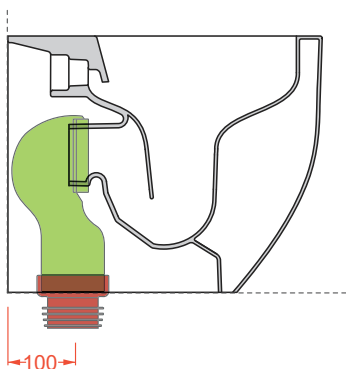

ACA035

Cannotto traslato per modifica
ingresso acqua +/- 2 cm
Adjustable pipe for water inlet change +/- 2 cm

FLOOR DISCHARGE ARRANGEMENT

ACA074 + ACA076

Curva tecnica traslata + manicoto concentrico
Adjustable pipe + concentric pipe

ACA074 + ACA077

Curva tecnica traslata + manicoto eccentrico 2 cm
Adjustable pipe + eccentric pipe 2 cm

Connessioni di scarico regolabili grazie agli abbinamenti delle curve con i manicotti (concentrico od eccentrici) - da acquistare separatamente

Adjustable drainage connections thanks to the combinations of the curves with the pipes (concentric or eccentric) - to be purchased separately

ACA005 + ACA076

Curva tecnica S + manicoto concentrico
Elbow at floor S + concentric pipe

ACA005 + ACA077

Curva tecnica S + manicoto eccentrico 2 cm
Elbow at floor S + eccentric pipe 2 cm

ACA005 + ACA078

Curva tecnica S + manicoto eccentrico 4 cm
Elbow at floor S + eccentric pipe 4 cm