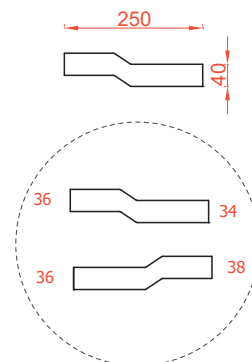

36 x 52 h. 42 cm | 27 kg

vaso terra filomuro Senza Brida traslato
+ kit di fissaggio

back to wall Rimless Wc adjustable flush
+ fitting system kit

ATTENZIONE! Curve tecniche non incluse

ATTENTION! Traps not included

ACA035

Cannotto traslato per modifica
ingresso acqua +/- 2 cm
Adjustable pipe for water inlet change +/- 2 cm

FLOOR DISCHARGE ARRANGEMENT

ACA074 + ACA076

Curva tecnica traslata + manicoto concentrico
Adjustable pipe + concentric pipe

ACA074 + ACA077

Curva tecnica traslata + manicoto eccentrico 2 cm
Adjustable pipe + eccentric pipe 2 cm

Connessioni di scarico regolabili grazie agli abbinamenti delle curve con i manicotti (concentrico od eccentrici) - da acquistare separatamente

ACA005 + ACA077

Curva tecnica S + manicoto eccentrico 2 cm
Elbow at floor S + eccentric pipe 2 cm

ACA005 + ACA078

Curva tecnica S + manicoto eccentrico 4 cm
Elbow at floor S + eccentric pipe 4 cm