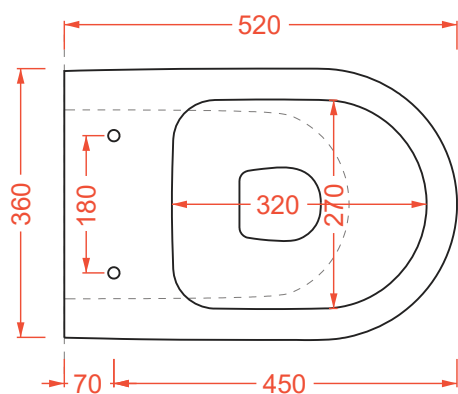

36 x 52 h. 42 cm | 27 kg

vaso terra filomuro Senza Brida traslato
+ kit di fissaggio

back to wall Rimless Wc adjustable flush
+ fitting system kit

ATTENZIONE! Curve tecniche non incluse

ATTENTION! Traps not included

Top view

Side view

Back view

ADJUSTABLE FLUSH SYSTEM TYPES

* Connessioni di scarico regolabili
da acquistare separatamente

Adjustable drainage connections
to be purchased separately

Scarico a parete predisposto - h. da 18 a 23 cm
Wall discharge arrangement - h. from 18 to 23 cm

ACA074 + ACA077

Curva tecnica traslata + manicoto eccentrico 2 cm
Adjustable pipe + eccentric pipe 2 cm

Connessioni di scarico regolabili grazie agli abbinamenti delle curve con i manicotti (concentrico od eccentrici) - da acquistare separatamente

ACA005 + ACA077

Curva tecnica S + manicoto eccentrico 2 cm
Elbow at floor S + eccentric pipe 2 cm

ACA005 + ACA078

Curva tecnica S + manicoto eccentrico 4 cm
Elbow at floor S + eccentric pipe 4 cm