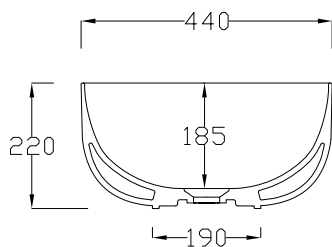

LAVABO APPOGGIO CM 44 H 22 Countertop washbasin 44 H 22

LAVABO SENZA TROPPO PIENO
Washbasin withOUT overflow

ACCESSORI / ACCESSORIES

P90 - Piletta flusso continuo cromo /
open outlet drain chrome

P125 - Piletta click clack or flusso continuo copertura in ceramica /
click clack drain or open outlet drain with ceramic cover

FORO CONSIGLIATO
RECOMMENDED HOLE

ATTENZIONE:

Le misure possono subire delle variazioni, dovute ad usura stampi e a variazioni delle caratteristiche delle materie prime che compongono l'impasto. Hidra si riserva il diritto di apportare in qualsiasi momento modifiche tecniche, costruttive e dimensionali utili al miglioramneto della produzione. Consultare www.hidra.it per eventuali aggiornamenti.