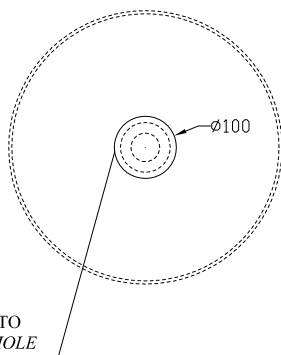

LAVABO APPOGGIO CM 44 H 22 Countertop washbasin 44 H 22

LAVABO SENZA TROPPO PIENO
Washbasin withOUT overflow

ACCESSORI / ACCESSORIES

P90 - Piletta flusso continuo cromo /
open outlet drain chrome

P125 - Piletta click clack or flusso continuo copertura in ceramica /
click clack drain or open outlet drain with ceramic cover

FORO CONSIGLIATO
RECOMMENDED HOLE

ATTENZIONE:

Le misure possono subire delle variazioni, dovute ad usura stampi e a variazioni delle caratteristiche delle materie prime che compongono l'impasto. Hidra si riserva il diritto di apportare in qualsiasi momento modifiche tecniche, costruttive e dimensionali utili al miglioramneto della produzione. Consultare www.hidra.it per eventuali aggiornamenti.