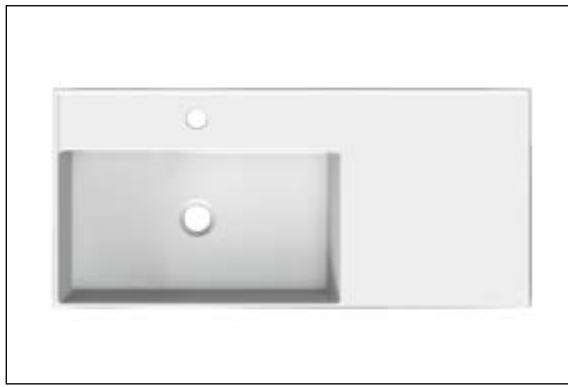

TEOREMA 2.0 100 SHELF DX®

Art. 5119 - 101 x 46 Cm - 25 Kg - 4 L.

Lavabo da appoggio o sospeso, predisposto per rubinetteria monoforo, su richiesta tre fori o senza fori rubinetteria

Lay-on or wall-mounted washbasin, configured for single-hole tap set, on request, available with three holes or without holes for tap set

Lavabo à poser ou suspendu, conçu pour robinetterie monotrou, disponible sur demande avec trois trous ou aucun trou de robinetterie

Aufsatz-oder Hängewaschbecken, ausgelegt für 1-Loch-Armatur, auf Anfrage drei oder ohne Armaturlöcher

Lavabo de apoyo o suspendido con predisposición para grifería monoforo o sobre pedido con tre foros o ningun para grifería

Раковина умывальника накладная или подвесная с одним отверстием под смеситель. По запросу поставляется с тремя отверстиями под краны или без отверстий