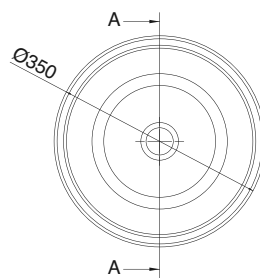

BUCKET 35 H 22
Art. 8808 - Ø35 Cm - 12 Kg - 9 L.

Lavabo da appoggio
Lay-on washbasin
Lavabo à poser
Aufsatzwaschbecken
Lavabo de apoio
Раковина умывальника накладная

TOPS

NEW LINE:
Art. 520 - Art. 521 - Art. 522