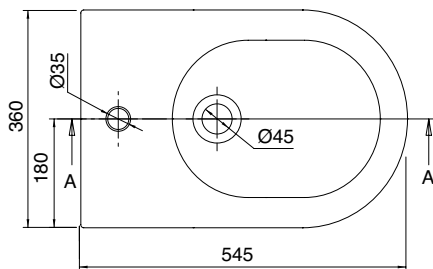

MOON BIDET

Art. 5523 - 54,5 x 36 Cm - 22 Kg

Bidet a terra monoforo

Single-hole floor-mounted bidet

Bidet au sol monotrou

Bodenstehendes Bidet, ausgelegt für 1-Loch-Armatur

Bidet a tierra monoforo

Биде напольное с одним отверстием