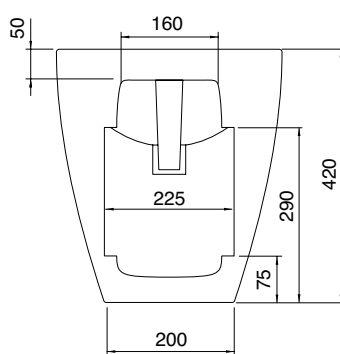

MOON BIDET

Art. 5523 - 54,5 x 36 Cm - 22 Kg

Bidet a terra monoforo

Single-hole floor-mounted bidet

Bidet au sol monotrou

Bodenstehendes Bidet, ausgelegt für 1-Loch-Armatur

Bidet a tierra monoforo

Биде напольное с одним отверстием