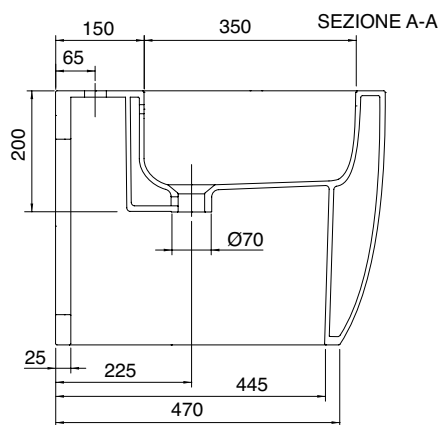

MOON BIDET

Art. 5523 - 54,5 x 36 Cm - 22 Kg

Bidet a terra monoforo

Single-hole floor-mounted bidet

Bidet au sol monotrou

Bodenstehendes Bidet, ausgelegt für 1-Loch-Armatur

Bidet a tierra monoforo

Биде напольное с одним отверстием

* 100 = ART.10009 + ART.10011

* 130 = ART.10019 + ART.10011