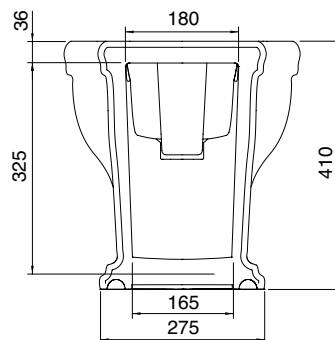

## CASTELLANA BIDET

Art. 5307 - 54 x 39 Cm - 26 Kg

Bidet a terra, predisposto per rubinetteria monoforo, su richiesta tre fori

Floor-mounted bidet, configured for single-hole tap set, on request, available with three holes

Bidet au sol conçu pour robinetterie monotrou, disponible sur demande avec trois trous

Bodenstehendes Bidet, ausgelegt für 1-Loch-Armatur, auf Anfrage drei

Bidet a tierra con predisposición para grifería monoforo o sobre pedido con tre foros

Биде напольное с одним отверстием под смеситель.

По запросу поставляется с тремя отверстиями под краны

\* 100 = ART.10009 + ART.10011

\* 130 = ART.10019 + ART.10011