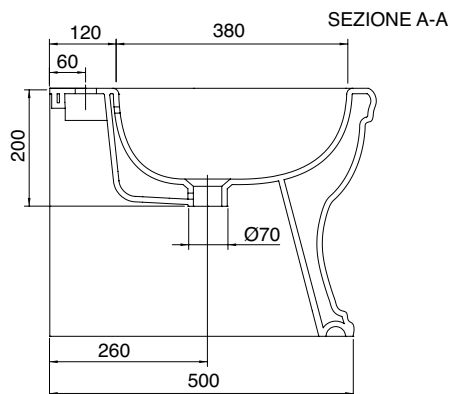

## CASTELLANA BIDET

Art. 5307 - 54 x 39 Cm - 26 Kg

Bidet a terra, predisposto per rubinetteria monoforo, su richiesta tre fori

Floor-mounted bidet, configured for single-hole tap set, on request, available with three holes

Bidet au sol conçu pour robinetterie monotrou, disponible sur demande avec trois trous

Bodenstehendes Bidet, ausgelegt für 1-Loch-Armatur, auf Anfrage drei

Bidet a tierra con predisposición para grifería monoforo o sobre pedido con tre foros

Биде напольное с одним отверстием под смеситель.

По запросу поставляется с тремя отверстиями под краны

\* 100 = ART.10009 + ART.10011

\* 130 = ART.10019 + ART.10011