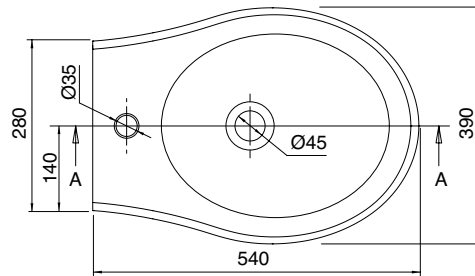

## CASTELLANA BIDET

Art. 5307 - 54 x 39 Cm - 26 Kg

Bidet a terra, predisposto per rubinetteria monoforo, su richiesta tre fori

Floor-mounted bidet, configured for single-hole tap set, on request, available with three holes

Bidet au sol conçu pour robinetterie monotrou, disponible sur demande avec trois trous

Bodenstehendes Bidet, ausgelegt für 1-Loch-Armatur, auf Anfrage drei

Bidet a tierra con predisposición para grifería monoforo o sobre pedido con tre foros

Биде напольное с одним отверстием под смеситель.

По запросу поставляется с тремя отверстиями под краны

\* 100 = ART.10009 + ART.10011

\* 130 = ART.10019 + ART.10011