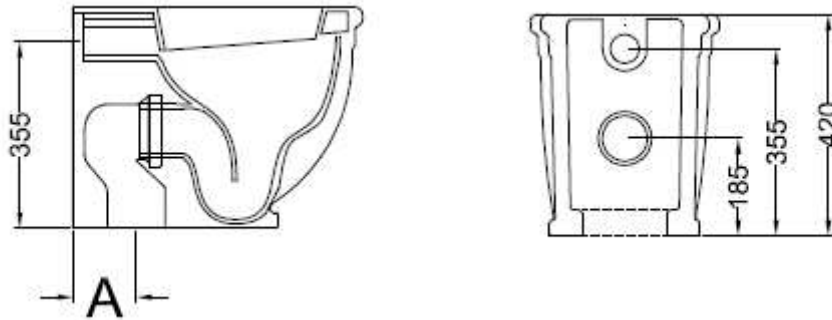

D20
ELLADE - VASO FILO MURO
WC BACK TO WALL

INFORMAZIONI TECNICHE - *TECHNICAL INFORMATION*

FUNZIONA CON 6 LITRI / *NOMINAL FLUSH 6 LITERS*

QUOTE NUOVI IMPIANTI / *INSTALLATION ON NEW IMPLANTS*

QUOTE PER IMPIANTI ESISTENTI / INSTALLATION ON EXISTING IMPLANTS

A	CURVE SCARICO PAVIMENTO VERTICAL OUTLET PLASTIC PIPE		
	P59	P57	P60
	DA 60 A 90	DA 100 A 120	DA 160 A 170
	FROM 60 TO 90	FROM 100 TO 120	FROM 160 TO 170
	