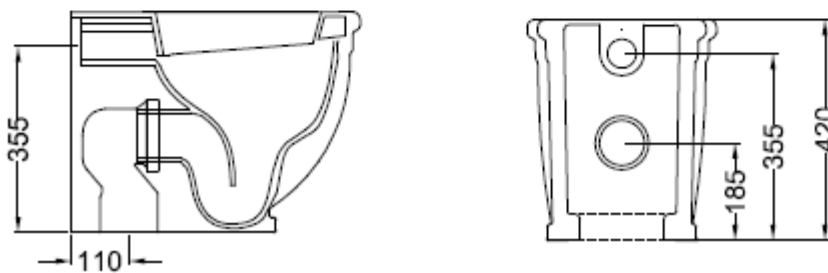

D20
ELLADE - VASO FILO MURO
WC BACK TO WALL

INFORMAZIONI TECNICHE - *TECHNICAL INFORMATION*

FUNZIONA CON 6 LITRI / *NOMINAL FLUSH 6 LITERS*

QUOTE NUOVI IMPIANTI / *INSTALLATION ON NEW IMPLANTS*

QUOTE PER IMPIANTI ESISTENTI / INSTALLATION ON EXISTING IMPLANTS

A	CURVE SCARICO PAVIMENTO VERTICAL OUTLET PLASTIC PIPE		
	P59	P57	P60
	DA 60 A 90	DA 100 A 120	DA 160 A 170
	FROM 60 TO 90	FROM 100 TO 120	FROM 160 TO 170
	