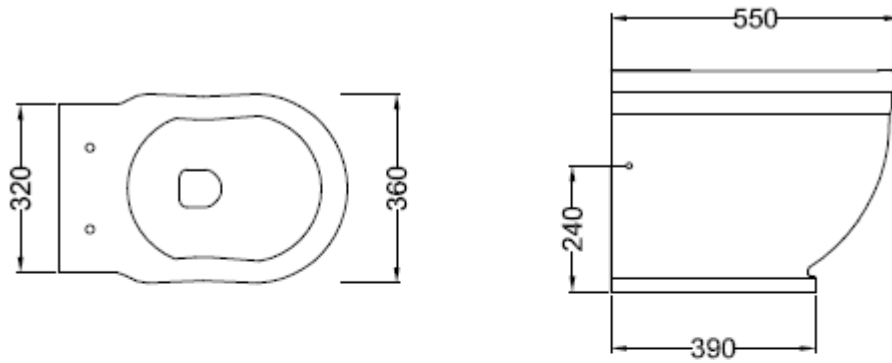

D20
ELLADE - VASO FILO MURO
WC BACK TO WALL

INFORMAZIONI TECNICHE - *TECHNICAL INFORMATION*

FUNZIONA CON 6 LITRI / *NOMINAL FLUSH 6 LITERS*

QUOTE NUOVI IMPIANTI / *INSTALLATION ON NEW IMPLANTS*

QUOTE PER IMPIANTI ESISTENTI / INSTALLATION ON EXISTING IMPLANTS

A	CURVE SCARICO PAVIMENTO VERTICAL OUTLET PLASTIC PIPE		
	P59	P57	P60
	DA 60 A 90	DA 100 A 120	DA 160 A 170
	FROM 60 TO 90	FROM 100 TO 120	FROM 160 TO 170
	