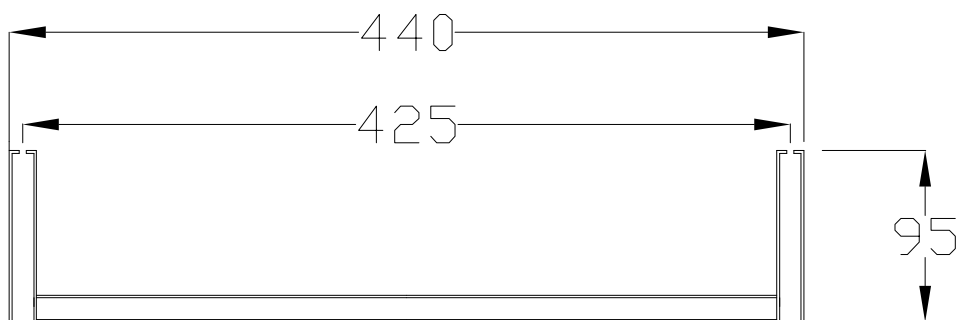

ASTA LATERALE PORTA ASCIUGAMANO CM 44  
 WASHBASIN TOWEL HOLDER LATERAL SIDE CM 44

**ATTENZIONE:**

Le misure possono subire delle variazioni, dovute ad usura stampi e a variazioni delle caratteristiche delle materie prime che compongono l'impasto. Hidra si riserva il diritto di apportare in qualsiasi momento modifiche tecniche, costruttive e dimensionali utili al miglioramento della produzione. Consultare [www.hidra.it](http://www.hidra.it) per eventuali aggiornamenti.