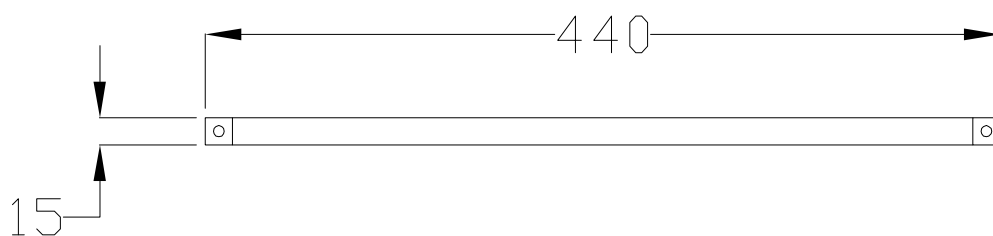

ASTA LATERALE PORTA ASCIUGAMANO CM 44  
 WASHBASIN TOWEL HOLDER LATERAL SIDE CM 44

**ATTENZIONE:**

Le misure possono subire delle variazioni, dovute ad usura stampi e a variazioni delle caratteristiche delle materie prime che compongono l'impasto. Hidra si riserva il diritto di apportare in qualsiasi momento modifiche tecniche, costruttive e dimensionali utili al miglioramento della produzione. Consultare [www.hidra.it](http://www.hidra.it) per eventuali aggiornamenti.