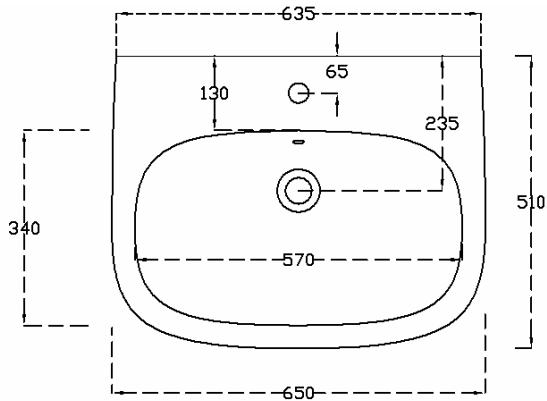

M15
MY – LAVABO MONOFORO PER COLONNA / SEMICOLONNA
WASHBASIN 1TH FOR PEDESTAL / SEMIPEDESTAL

INFORMAZIONI TECNICHE - TECHNICAL INFORMATION

LAVABO (M15) + COLONNA (M16)
 WASHBASIN (M15) + PEDESTAL (M16)

LAVABO (M15) + SEMICOLONNA (M22)
 WASHBASIN (M15) + SEMIPEDESTAL (M22)