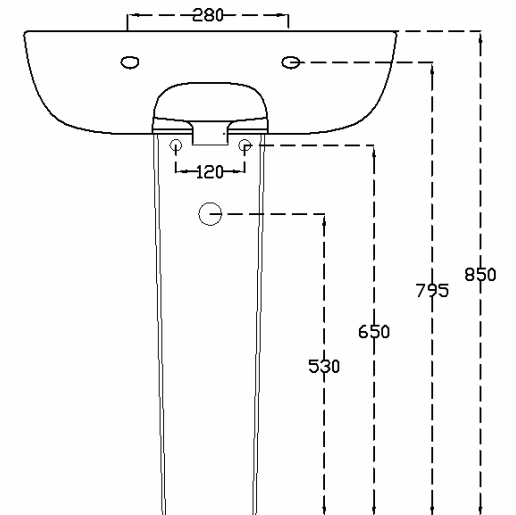

M15
MY – LAVABO MONOFORO PER COLONNA / SEMICOLONNA
WASHBASIN 1TH FOR PEDESTAL / SEMIPEDESTAL

INFORMAZIONI TECNICHE - TECHNICAL INFORMATION

LAVABO (M15) + COLONNA (M16)
 WASHBASIN (M15) + PEDESTAL (M16)

LAVABO (M15) + SEMICOLONNA (M22)
 WASHBASIN (M15) + SEMIPEDESTAL (M22)