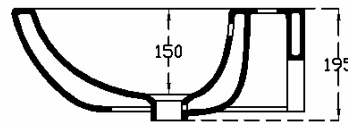

M15
MY – LAVABO MONOFORO PER COLONNA / SEMICOLONNA
WASHBASIN 1TH FOR PEDESTAL / SEMIPEDESTAL

INFORMAZIONI TECNICHE - TECHNICAL INFORMATION

LAVABO (M15) + COLONNA (M16)
 WASHBASIN (M15) + PEDESTAL (M16)

LAVABO (M15) + SEMICOLONNA (M22)
 WASHBASIN (M15) + SEMIPEDESTAL (M22)