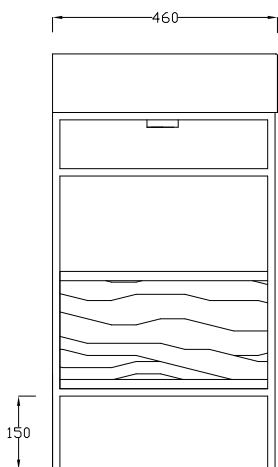

STRUTTURA 80 - COMPOSIZIONE 1 CASSETTO + piano
LAVABO ESCLUSO

Structure 80 + drawer + shelf
Washbasin not included

STRUTTURA IN METALLO VERNICIATO
STRUCTUR MADE IN PAINTED METAL

VISTA FRONTALE / FRONT VIEW

POSIZIONE CASSETTO DESTRO O SINISTRO
DRAWER POSITION LEFT OR RIGHT

VISTA LATERALE / SIDE VIEW

CASSETTO / DRAWER

SISTEMA APERTURA PUSH PULL
PUSH PULL SYSTEM

PIANO / SHELF

ATTENZIONE:

Le misure possono subire delle variazioni, dovute ad usura stampi e a variazioni delle caratteristiche delle materie prime che compongono l'impasto. Hidra si riserva il diritto di apportare in qualsiasi momento modifiche tecniche, costruttive e dimensionali utili al miglioramento della produzione. Consultare www.hidra.it per eventuali aggiornamenti.