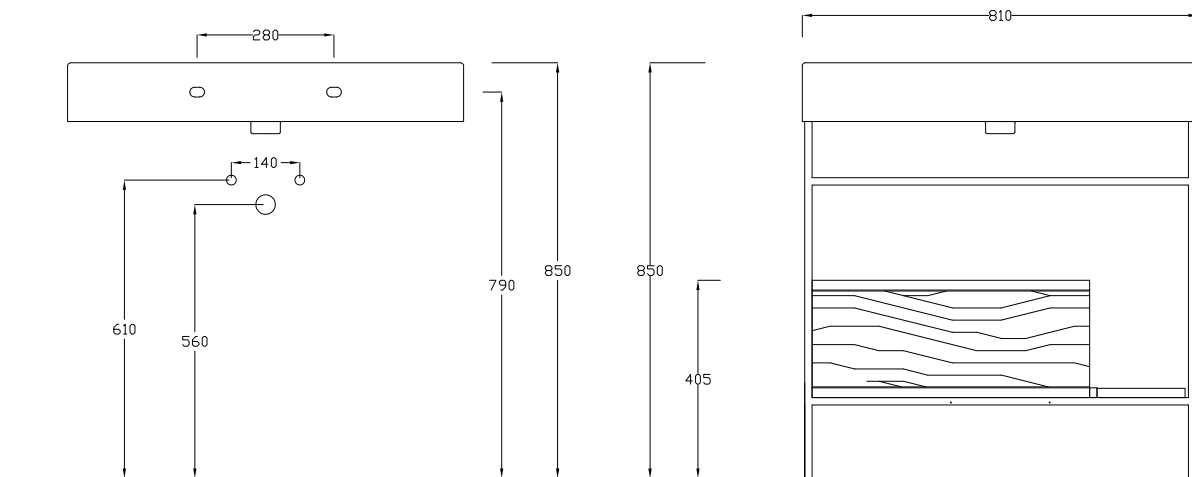

STRUTTURA 80 - COMPOSIZIONE 1 CASSETTO + piano
LAVABO ESCLUSO

Structure 80 + drawer + shelf
Washbasin not included

STRUTTURA IN METALLO VERNICIATO
STRUCTUR MADE IN PAINTED METAL

VISTA FRONTALE / FRONT VIEW

POSIZIONE CASSETTO DESTRO O SINISTRO
DRAWER POSITION LEFT OR RIGHT

VISTA LATERALE / SIDE VIEW

CASSETTO / DRAWER

SISTEMA APERTURA PUSH PULL
PUSH PULL SYSTEM

PIANO / SHELF

ATTENZIONE:

Le misure possono subire delle variazioni, dovute ad usura stampi e a variazioni delle caratteristiche delle materie prime che compongono l'impasto. Hidra si riserva il diritto di apportare in qualsiasi momento modifiche tecniche, costruttive e dimensionali utili al miglioramento della produzione. Consultare www.hidra.it per eventuali aggiornamenti.