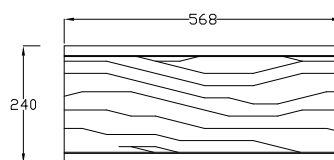

STRUTTURA 80 - COMPOSIZIONE 1 CASSETTO + piano
LAVABO ESCLUSO

Structure 80 + drawer + shelf
Washbasin not included

STRUTTURA IN METALLO VERNICIATO
STRUCTUR MADE IN PAINTED METAL

VISTA FRONTALE / FRONT VIEW

POSIZIONE CASSETTO DESTRO O SINISTRO
DRAWER POSITION LEFT OR RIGHT

VISTA LATERALE / SIDE VIEW

CASSETTO / DRAWER

SISTEMA APERTURA PUSH PULL
PUSH PULL SYSTEM

PIANO / SHELF

ATTENZIONE:

Le misure possono subire delle variazioni, dovute ad usura stampi e a variazioni delle caratteristiche delle materie prime che compongono l'impasto. Hidra si riserva il diritto di apportare in qualsiasi momento modifiche tecniche, costruttive e dimensionali utili al miglioramento della produzione. Consultare www.hidra.it per eventuali aggiornamenti.