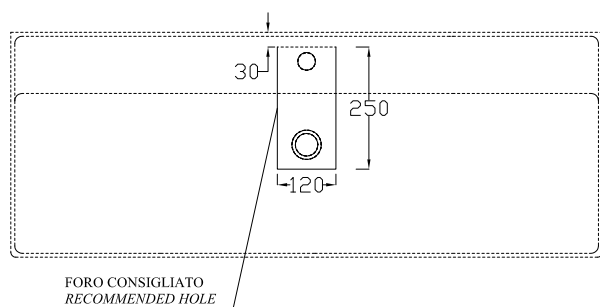

LAVABO APPOGGIO SOSPESO CM 121

Countertop/wall-hung washbasin 121

DISPONIBILE SENZA FORO o DUE FORI
Available the option without tap hole or 2 th

LAVABO CON TROPPO PIENO
Washbasin with overflow

DOP 14688

ATTENZIONE: