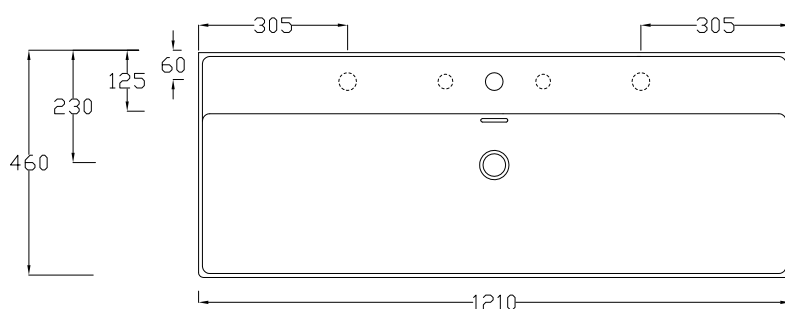

LAVABO APPOGGIO SOSPESO CM 121

Countertop/wall-hung washbasin 121

DISPONIBILE SENZA FORO o DUE FORI
Available the option without tap hole or 2 th

LAVABO CON TROPPO PIENO
Washbasin with overflow

DOP 14688

ATTENZIONE: