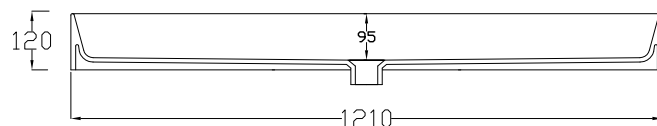

LAVABO APPOGGIO SOSPESO CM 121

Countertop/wall-hung washbasin 121

DISPONIBILE SENZA FORO o DUE FORI
Available the option without tap hole or 2 th

LAVABO CON TROPPO PIENO
Washbasin with overflow

DOP 14688

ATTENZIONE: