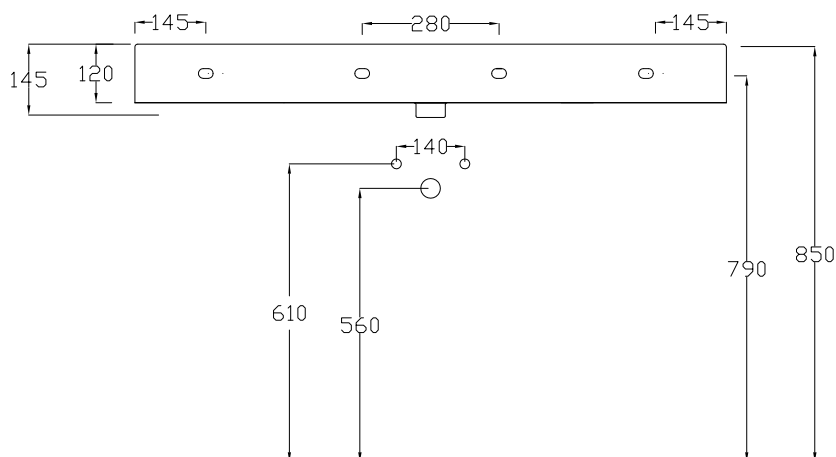

LAVABO APPOGGIO SOSPESO CM 121

Countertop/wall-hung washbasin 121

DISPONIBILE SENZA FORO o DUE FORI
Available the option without tap hole or 2 th

LAVABO CON TROPPO PIENO
Washbasin with overflow

DOP 14688

ATTENZIONE: