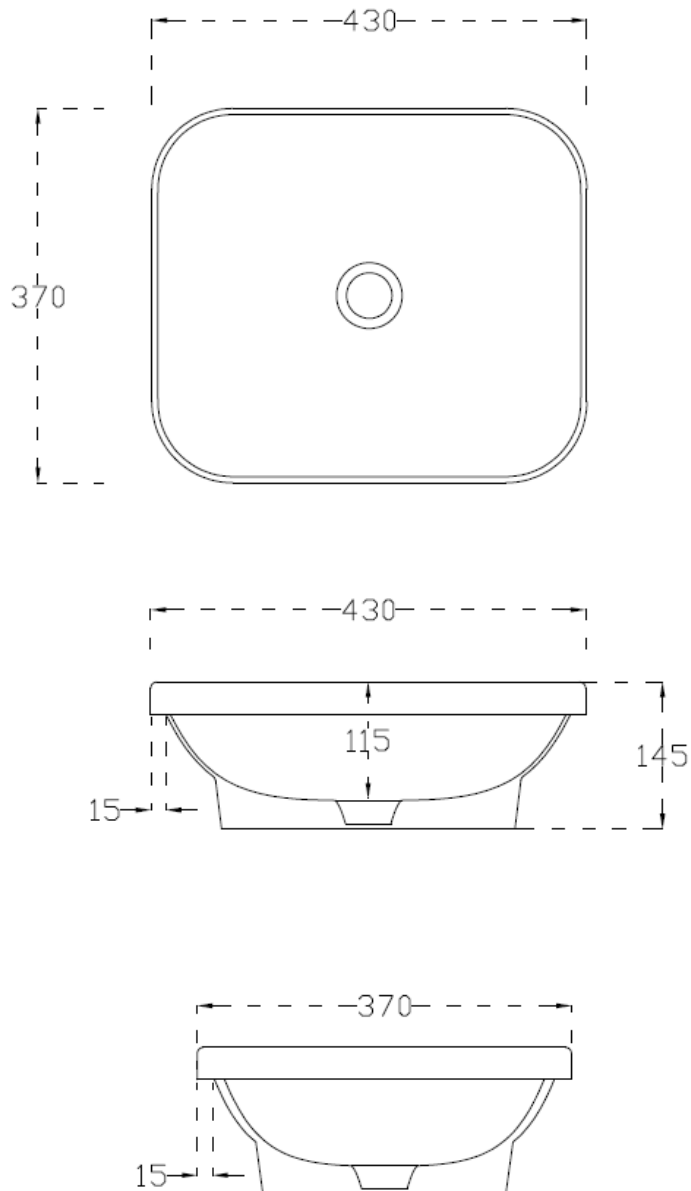

G143
GIÒ – LAVABO DA INCASSO CM 43 X 37
INSET WASHBASIN CM 43 x 37

INFORMAZIONI TECNICHE - TECHNICAL INFORMATION

Senza troppo pieno – Without overflow

02/12/2016 REV. 1