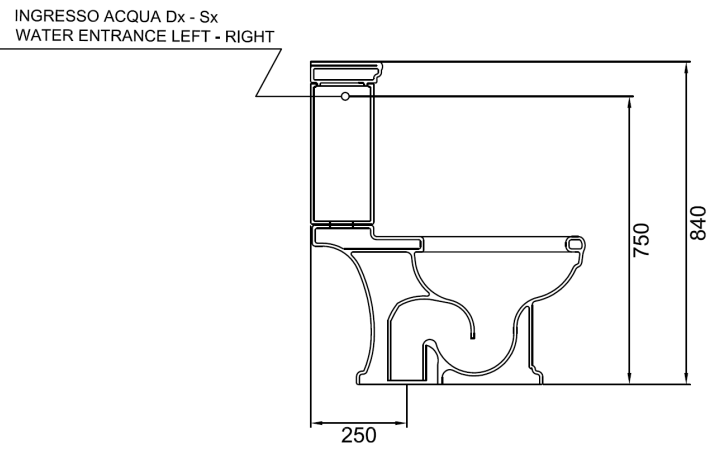

D12
ELLADE - VASO MONOBLOCCO SCARICO PAVIMENTO + D18
CLOSE-COUPLED WC "S" (FLOOR) TRAP + D18

INFORMAZIONI TECNICHE - TECHNICAL INFORMATION

D12 VER-2 MAG -2013