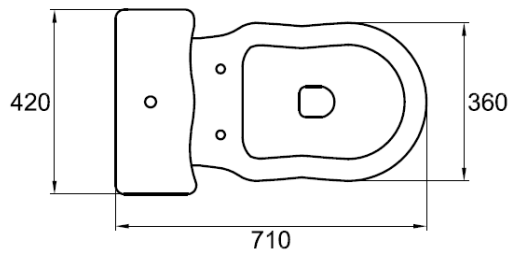

D12
ELLADE - VASO MONOBLOCCO SCARICO PAVIMENTO + D18
CLOSE-COUPLED WC "S" (FLOOR) TRAP + D18

INFORMAZIONI TECNICHE - TECHNICAL INFORMATION

D12 VER-2 MAG -2013