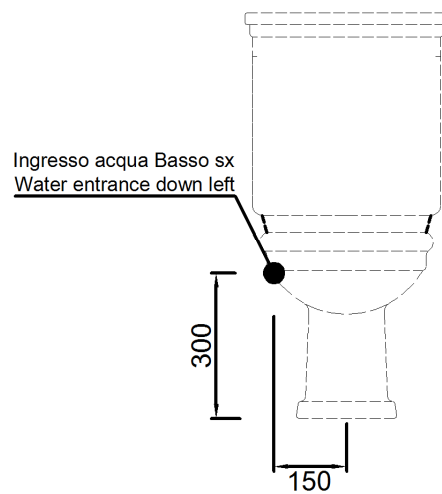

D12
ELLADE - VASO MONOBLOCCO SCARICO PAVIMENTO + D18
CLOSE-COUPLED WC "S" (FLOOR) TRAP + D18

INFORMAZIONI TECNICHE - TECHNICAL INFORMATION

D12 VER-2 MAG -2013