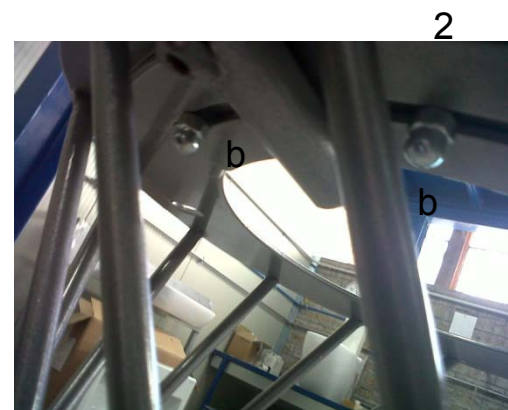

SCHEMA INSTALLAZIONE WIRE SCARICO PAVIMENTO

Mounting instructions WIRE "S" TRAP ("S" = FLOOR).

SCHEMA INSTALLAZIONE WIRE SCARICO PAVIMENTO

Mounting instructions WIRE "P" TRAP ("P" = WALL).

8

Effettuare il collegamento del tubo di scarico a pavimento
Make the connection of the drain pipe to the floor.

SCHEMA INSTALLAZIONE WIRE SCARICO PAVIMENTO

Mounting instructions WIRE "S" TRAP ("S" = FLOOR).

Quando si è sicuri che non ci sono perdite d'acqua nel tubo di scarico, segnare sul pavimento i punti dove fissare la struttura.

When you are sure that there are no water leaks in the exhaust pipe, mark the points on the floor where the structure has to be fixed.

Segnare sul muro i punti dove fissare la struttura

Mark the points where the structure has to be fixed on the wall