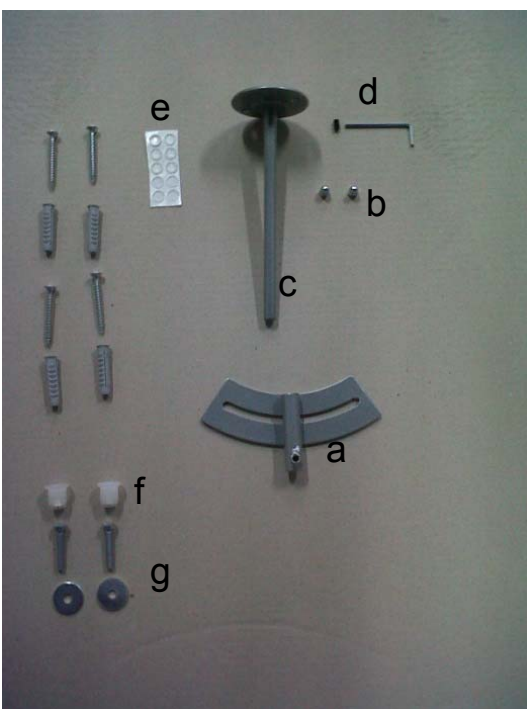

SCHEMA INSTALLAZIONE WIRE SCARICO PAVIMENTO

Mounting instructions WIRE "S" TRAP ("S" = FLOOR).

SCHEMA INSTALLAZIONE WIRE SCARICO PAVIMENTO

Mounting instructions WIRE "P" TRAP ("P" = WALL).

8

Effettuare il collegamento del tubo di scarico a pavimento
Make the connection of the drain pipe to the floor.

SCHEMA INSTALLAZIONE WIRE SCARICO PAVIMENTO

Mounting instructions WIRE "S" TRAP ("S" = FLOOR).

Quando si è sicuri che non ci sono perdite d'acqua nel tubo di scarico, segnare sul pavimento i punti dove fissare la struttura.

When you are sure that there are no water leaks in the exhaust pipe, mark the points on the floor where the structure has to be fixed.

Segnare sul muro i punti dove fissare la struttura

Mark the points where the structure has to be fixed on the wall