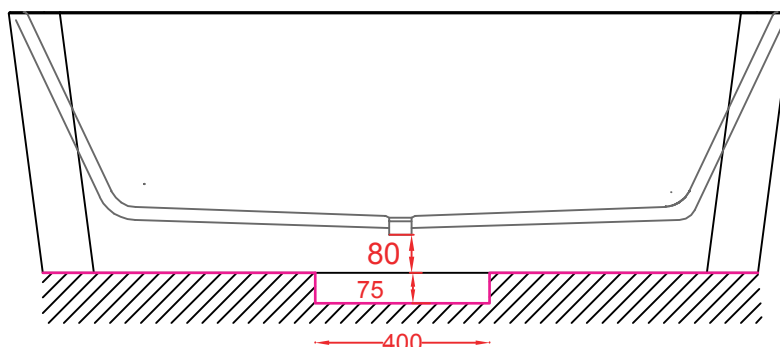

PESO/WEIGHT: KG 105

the.artceram
made in Italy

N.B. Le misure indicate possono subire una variazione dell'0,6% circa, dovuta ad usura stampi e a variazioni delle caratteristiche tecniche relative alle materie prime che compongono l'impasto.

N.B. Indicated size could have a variation of about 0,6% due to usure of the moulds or the variations of the materials' technical characteristics used in the mixture.