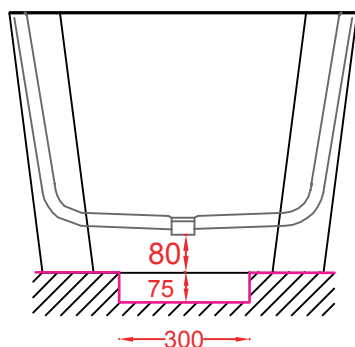

PESO/WEIGHT: KG 105

the.artceram
made in Italy

N.B. Le misure indicate possono subire una variazione dell'0,6% circa, dovuta ad usura stampi e a variazioni delle caratteristiche tecniche relative alle materie prime che compongono l'impasto.

N.B. Indicated size could have a variation of about 0,6% due to usure of the moulds or the variations of the materials' technical characteristics used in the mixture.