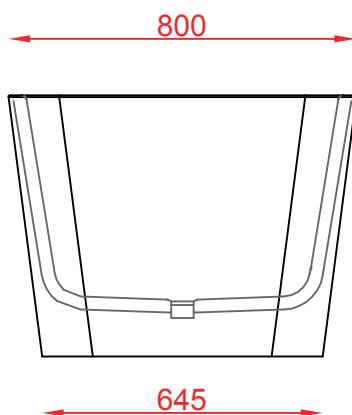

PESO/WEIGHT: KG 105

the.artceram
made in Italy

N.B. Le misure indicate possono subire una variazione dell'0,6% circa, dovuta ad usura stampi e a variazioni delle caratteristiche tecniche relative alle materie prime che compongono l'impasto.

N.B. Indicated size could have a variation of about 0,6% due to usure of the moulds or the variations of the materials' technical characteristics used in the mixture.