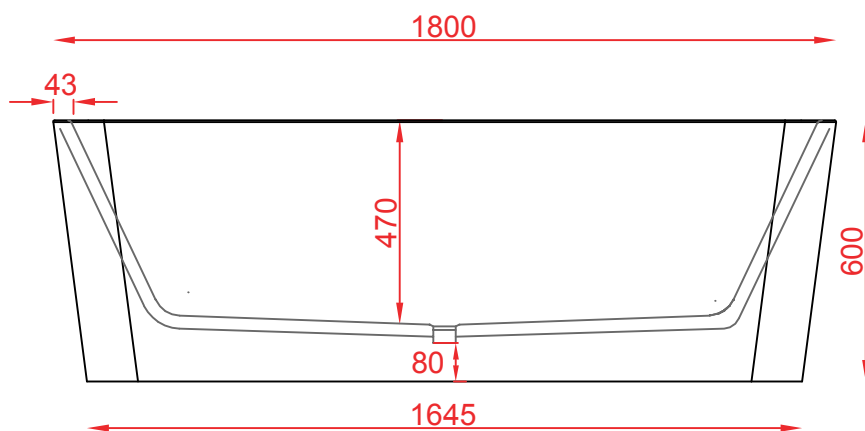

PESO/WEIGHT: KG 105

the.artceram
made in Italy

N.B. Le misure indicate possono subire una variazione dell'0,6% circa, dovuta ad usura stampi e a variazioni delle caratteristiche tecniche relative alle materie prime che compongono l'impasto.

N.B. Indicated size could have a variation of about 0,6% due to usure of the moulds or the variations of the materials' technical characteristics used in the mixture.