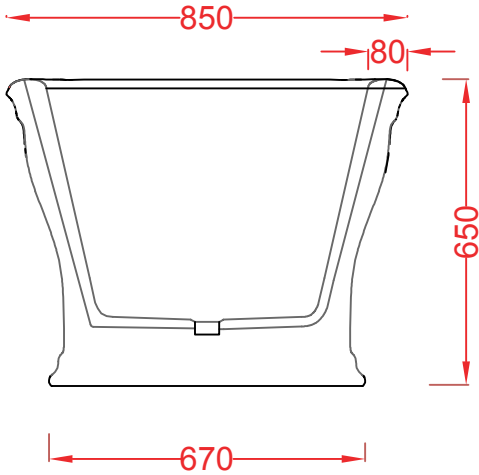

PESO/WEIGHT: KG 110

the.artceram
made in Italy

N.B. Le misure indicate possono subire una variazione dell'0,6% circa, dovuta ad usura stampi e a variazioni delle caratteristiche tecniche relative alle materie prime che compongono l'impasto.

N.B. Indicated size could have a variation of about 0,6% due to usure of the moulds or the variations of the materials' technical characteristics used in the mixture.