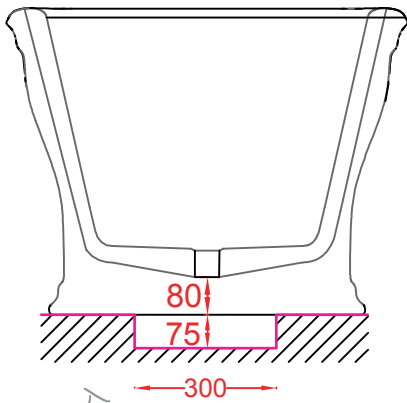

PESO/WEIGHT: KG 110

the.artceram
made in Italy

N.B. Le misure indicate possono subire una variazione dell'0,6% circa, dovuta ad usura stampi e a variazioni delle caratteristiche tecniche relative alle materie prime che compongono l'impasto.

N.B. Indicated size could have a variation of about 0,6% due to usure of the moulds or the variations of the materials' technical characteristics used in the mixture.