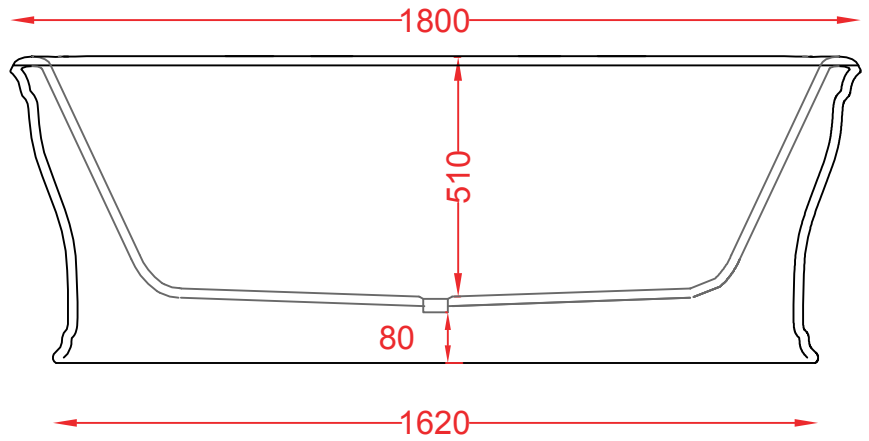

PESO/WEIGHT: KG 110

the.artceram
made in Italy

N.B. Le misure indicate possono subire una variazione dell'0,6% circa, dovuta ad usura stampi e a variazioni delle caratteristiche tecniche relative alle materie prime che compongono l'impasto.

N.B. Indicated size could have a variation of about 0,6% due to usure of the moulds or the variations of the materials' technical characteristics used in the mixture.