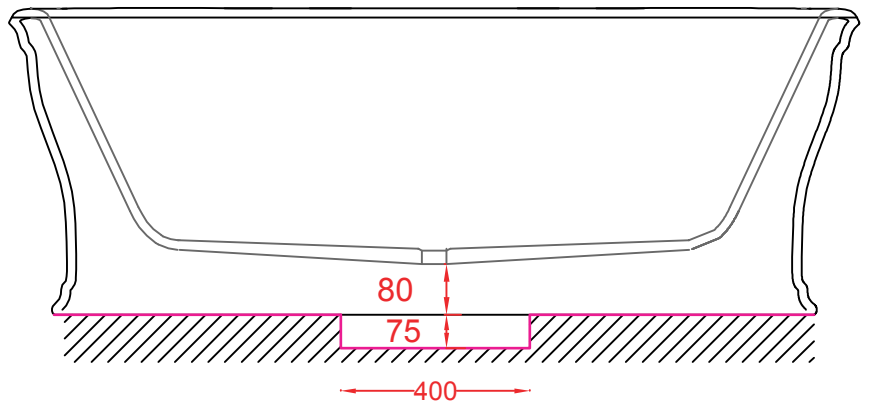

PESO/WEIGHT: KG 110

the.artceram
made in Italy

N.B. Le misure indicate possono subire una variazione dell'0,6% circa, dovuta ad usura stampi e a variazioni delle caratteristiche tecniche relative alle materie prime che compongono l'impasto.

N.B. Indicated size could have a variation of about 0,6% due to usure of the moulds or the variations of the materials' technical characteristics used in the mixture.