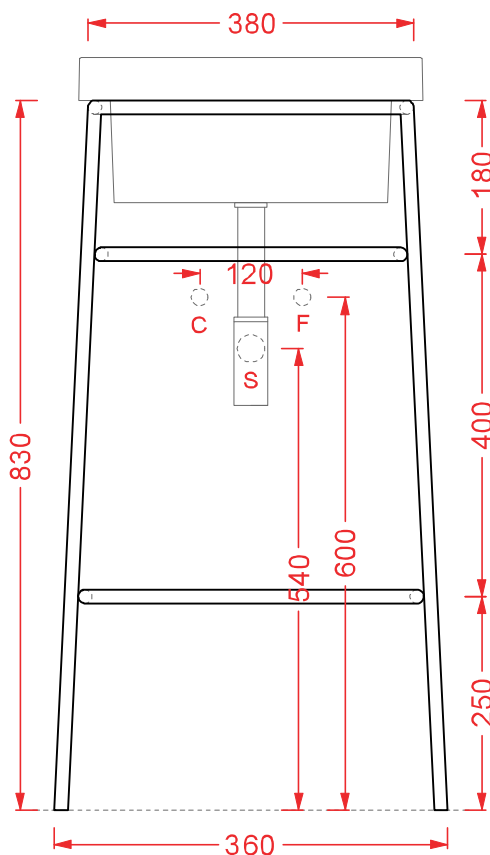

PESO/WEIGHT: KG 10.5

the.artceram
made in Italy

N.B. Le misure indicate possono subire una variazione dell'0,6% circa, dovuta ad usura stampi e a variazioni delle caratteristiche tecniche relative alle materie prime che compongono l'impasto.

N.B. Indicated size could have a variation of about 0,6% due to usure of the moulds or the variations of the materials' technical characteristics used in the mixture.