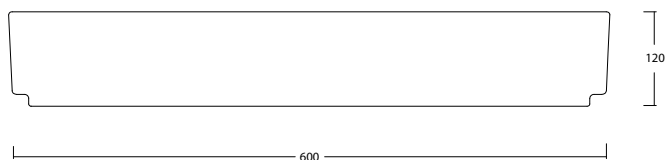

BLADE OVALE art. W0527

Lavabo appoggio senza troppopieno / No overflow countertop washbasin

WHITE CERAMIC

MADE IN ITALY

**Dimensioni cm /
Dimensions cm**
60x36x12h

Peso / Weight
kg. 9,6

Accessori / Accessories
MEW0009 - Piletta piatta scarico libero con tappo in ceramica Ø72 mm / Flat Free flow drain with ceramic cover Ø72 mm
MEW0609 - Piletta piatta click clack con tappo in ceramica Ø72 mm / Up and down drain with ceramic cover Ø72 mm

**Finiture lucide /
Finishes glossy**

- Cod. **01** - Bianco / White
- Cod. **02** - Nero / Black

**Finiture opache /
Finishes matt**

- Cod. **04** - Bianco / White
- Cod. **05** - Nero / Black
- Cod. **FG** - Fango
- Cod. **BD** - Blue Denim
- Cod. **PK** - Pinky
- Cod. **GS** - Giallo Spring
- Cod. **RG** - Rosso Granata
- Cod. **VA** - Verde Aloe
- Cod. **OC** - Ocra
- Cod. **PL** - Plum

Vista zenitale / Zenital view

Sezione / Section

Vista frontale / Frontal view

Proiezione base / Base projection

IT

Dimensioni:

Tutte le misure possono variare leggermente rispetto ai pezzi reali in considerazione di usura degli stampi, variazioni tecniche negli impasti utilizzati e nel processo produttivo.