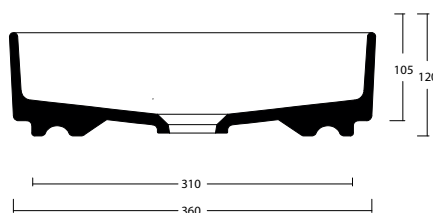

BLADE OVALE art. W0527

Lavabo appoggio senza troppopieno / No overflow countertop washbasin

WHITE CERAMIC

MADE IN ITALY

**Dimensioni cm /
Dimensions cm**
60x36x12h

Peso / Weight
kg. 9,6

Accessori / Accessories
MEW0009 - Piletta piatta scarico libero con tappo in ceramica Ø72 mm / Flat Free flow drain with ceramic cover Ø72 mm
MEW0609 - Piletta piatta click clack con tappo in ceramica Ø72 mm / Up and down drain with ceramic cover Ø72 mm

Vista zenitale / Zenital view

Sezione / Section

Vista frontale / Frontal view

Proiezione base / Base projection

IT

Dimensioni:

Tutte le misure possono variare leggermente rispetto ai pezzi reali in considerazione di usura degli stampi, variazioni tecniche negli impasti utilizzati e nel processo produttivo.

N.B.

Dovuto a continue ricerche e sviluppi per migliorare la qualità, il produttore si riserva i diritti di variare delle specifiche senza preavviso.

EN

Dimensions:

All dimensions can show small differences compared to the real product due to usure of moulds, technical variations of raw materials in the mixture and in production.