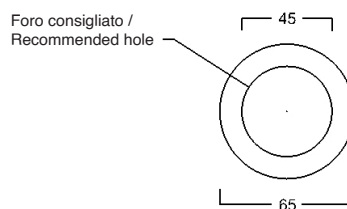

BLADE OVALE art. W0527

Lavabo appoggio senza troppopieno / No overflow countertop washbasin

WHITE CERAMIC

MADE IN ITALY

**Dimensioni cm /
Dimensions cm**
60x36x12h

Peso / Weight
kg. 9,6

Accessori / Accessories
MEW0009 - Piletta piatta scarico libero con tappo in ceramica Ø72 mm / Flat Free flow drain with ceramic cover Ø72 mm
MEW0609 - Piletta piatta click clack con tappo in ceramica Ø72 mm / Up and down drain with ceramic cover Ø72 mm

Vista zenitale / Zenital view

Sezione / Section

Vista frontale / Frontal view

Proiezione base / Base projection

IT

Dimensioni:

Tutte le misure possono variare leggermente rispetto ai pezzi reali in considerazione di usura degli stampi, variazioni tecniche negli impasti utilizzati e nel processo produttivo.