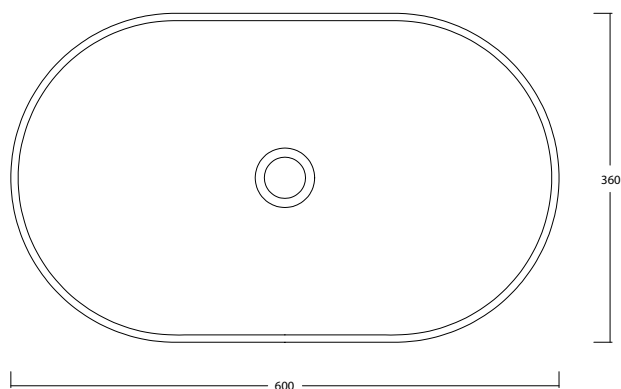

BLADE OVALE art. W0527

Lavabo appoggio senza troppopieno / No overflow countertop washbasin

WHITE CERAMIC

MADE IN ITALY

**Dimensioni cm /
Dimensions cm**
60x36x12h

Peso / Weight
kg. 9,6

Accessori / Accessories
MEW0009 - Piletta piatta scarico libero con tappo in ceramica Ø72 mm / Flat Free flow drain with ceramic cover Ø72 mm
MEW0609 - Piletta piatta click clack con tappo in ceramica Ø72 mm / Up and down drain with ceramic cover Ø72 mm

Vista zenitale / Zenital view

Sezione / Section

Vista frontale / Frontal view

Proiezione base / Base projection

IT

Dimensioni:

Tutte le misure possono variare leggermente rispetto ai pezzi reali in considerazione di usura degli stampi, variazioni tecniche negli impasti utilizzati e nel processo produttivo.