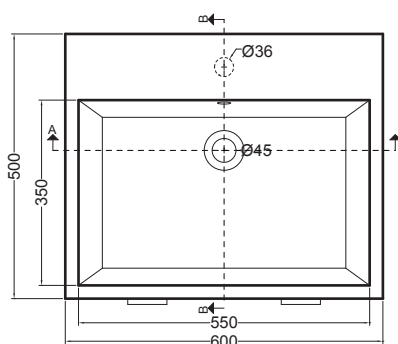

VOLANT 60X50

COLAVENE

Mobile sospeso 1 cassetto

- LAB6050_Lavabo Volant 60x50
- MSC6050_Mobile sospeso 1 cassetto

Disegni Tecnici
Technical Drawings

Accessori
Accessories

- 330242_Sifone e piletta lavabo
- 330181_Tavola di lavaggio

PIANTA

VISTA POSTERIORE

SEZIONE A-A

SEZIONE B-B

VISTA FRONTALE

VISTA IN SEZIONE B-B