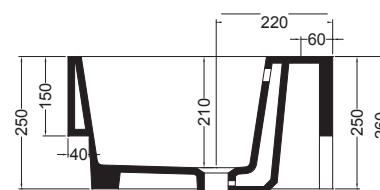

VOLANT 60X50

COLAVENE

Mobile sospeso 1 cassetto

- LAB6050_Lavabo Volant 60x50
- MSC6050_Mobile sospeso 1 cassetto

Disegni Tecnici
Technical Drawings

Accessori
Accessories

- 330242_Sifone e piletta lavabo
- 330181_Tavola di lavaggio

PIANTA

VISTA POSTERIORE

SEZIONE A-A

SEZIONE B-B

VISTA FRONTALE

VISTA IN SEZIONE B-B