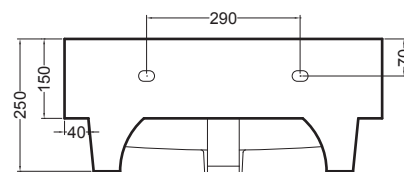

VOLANT 60X50

COLAVENE

Mobile sospeso 1 cassetto

- LAB6050_Lavabo Volant 60x50
- MSC6050_Mobile sospeso 1 cassetto

Disegni Tecnici
Technical Drawings

Accessori
Accessories

- 330242_Sifone e piletta lavabo
- 330181_Tavola di lavaggio

PIANTA

VISTA POSTERIORE

SEZIONE A-A

SEZIONE B-B

VISTA FRONTALE

VISTA IN SEZIONE B-B