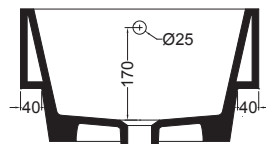

VOLANT 45X50

COLAVENE

Mobile sospeso 1 cassetto

- LAB4550_Lavabo Volant 45x50
- MSC4550_Mobile sospeso 1 cassetto

Disegni Tecnici
Technical Drawings

Accessori
Accessories

- 330242_Sifone e piletta lavabo
- 330181_Tavola di lavaggio

PIANTA

VISTA POSTERIORE

SEZIONE A-A

SEZIONE B-B

VISTA FRONTALE

VISTA IN SEZIONE B-B