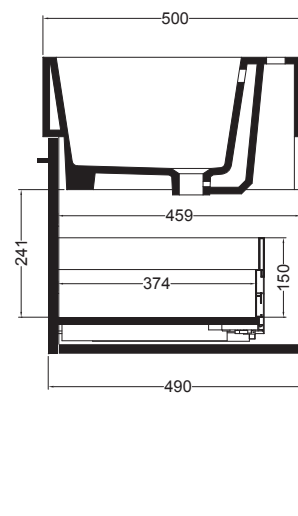

VOLANT 45X50

COLAVENE

Mobile sospeso 1 cassetto

- LAB4550_Lavabo Volant 45x50
- MSC4550_Mobile sospeso 1 cassetto

Disegni Tecnici
Technical Drawings

Accessori
Accessories

- 330242_Sifone e piletta lavabo
- 330181_Tavola di lavaggio

PIANTA

VISTA POSTERIORE

SEZIONE A-A

SEZIONE B-B

VISTA FRONTALE

VISTA IN SEZIONE B-B