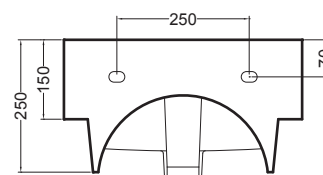

VOLANT 45X50

COLAVENE

Mobile sospeso 1 cassetto

- LAB4550_Lavabo Volant 45x50
- MSC4550_Mobile sospeso 1 cassetto

Disegni Tecnici
Technical Drawings

Accessori
Accessories

- 330242_Sifone e piletta lavabo
- 330181_Tavola di lavaggio

PIANTA

VISTA POSTERIORE

SEZIONE A-A

SEZIONE B-B

VISTA FRONTALE

VISTA IN SEZIONE B-B