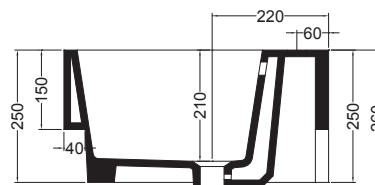

VOLANT 45X50

COLAVENE

Mobile sospeso 1 cassetto

- LAB4550_Lavabo Volant 45x50
- MSC4550_Mobile sospeso 1 cassetto

Disegni Tecnici
Technical Drawings

Accessori
Accessories

- 330242_Sifone e piletta lavabo
- 330181_Tavola di lavaggio

PIANTA

VISTA POSTERIORE

SEZIONE A-A

SEZIONE B-B

VISTA FRONTALE

VISTA IN SEZIONE B-B