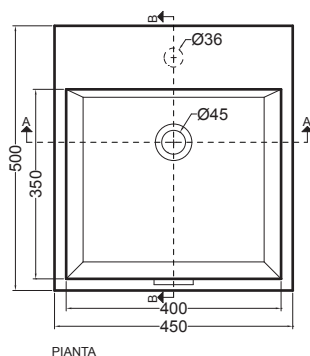

VOLANT 45X50

COLAVENE

Mobile sospeso 1 cassetto

- LAB4550_Lavabo Volant 45x50
- MSC4550_Mobile sospeso 1 cassetto

Disegni Tecnici
Technical Drawings

Accessori
Accessories

- 330242_Sifone e piletta lavabo
- 330181_Tavola di lavaggio

PIANTA

VISTA POSTERIORE

SEZIONE A-A

SEZIONE B-B

VISTA FRONTALE

VISTA IN SEZIONE B-B