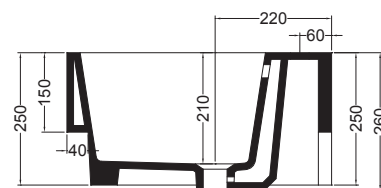

VOLANT 60X50

COLAVENE

Mobile sospeso 2 ante

- LAB6050_Lavabo Volant 60x50
- MSB6050_Mobile sospeso 2 ante

Disegni Tecnici
Technical Drawings

Accessori
Accessories

- 330242_Sifone e piletta lavabo
- 330181_Tavola di lavaggio

PIANTA

VISTA POSTERIORE

SEZIONE A-A

SEZIONE B-B

VISTA FRONTALE

VISTA IN SEZIONE B-B