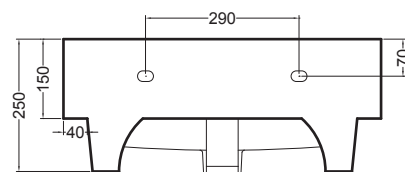

VOLANT 60X50

COLAVENE

Mobile sospeso 2 ante

- LAB6050_Lavabo Volant 60x50
- MSB6050_Mobile sospeso 2 ante

Disegni Tecnici
Technical Drawings

Accessori
Accessories

- 330242_Sifone e piletta lavabo
- 330181_Tavola di lavaggio

PIANTA

VISTA POSTERIORE

SEZIONE A-A

SEZIONE B-B

VISTA FRONTALE

VISTA IN SEZIONE B-B