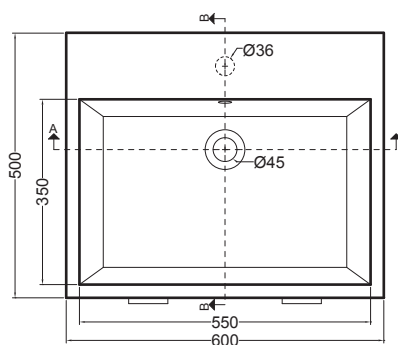

VOLANT 60X50

COLAVENE

Mobile sospeso 2 ante

- LAB6050_Lavabo Volant 60x50
- MSB6050_Mobile sospeso 2 ante

Disegni Tecnici
Technical Drawings

Accessori
Accessories

- 330242_Sifone e piletta lavabo
- 330181_Tavola di lavaggio

PIANTA

VISTA POSTERIORE

SEZIONE A-A

SEZIONE B-B

VISTA FRONTALE

VISTA IN SEZIONE B-B