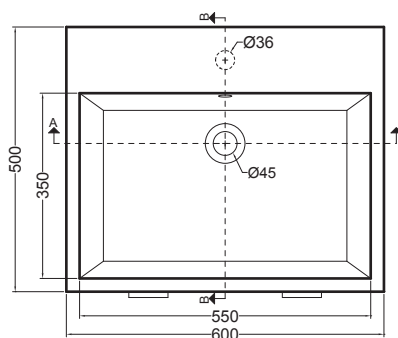

VOLANT 60X50

COLAVENE

Mobile a terra 2 ante

- LAB6050_Lavabo Volant 60x50
- MMM6050_Mobile a terra 2 ante

Disegni Tecnici
Technical Drawings

Accessori
Accessories

- 330242_Sifone e piletta lavabo
- 330181_Tavola di lavaggio

PIANTA

VISTA POSTERIORE

SEZIONE A-A

SEZIONE B-B

VISTA FRONTALE

VISTA IN SEZIONE B-B