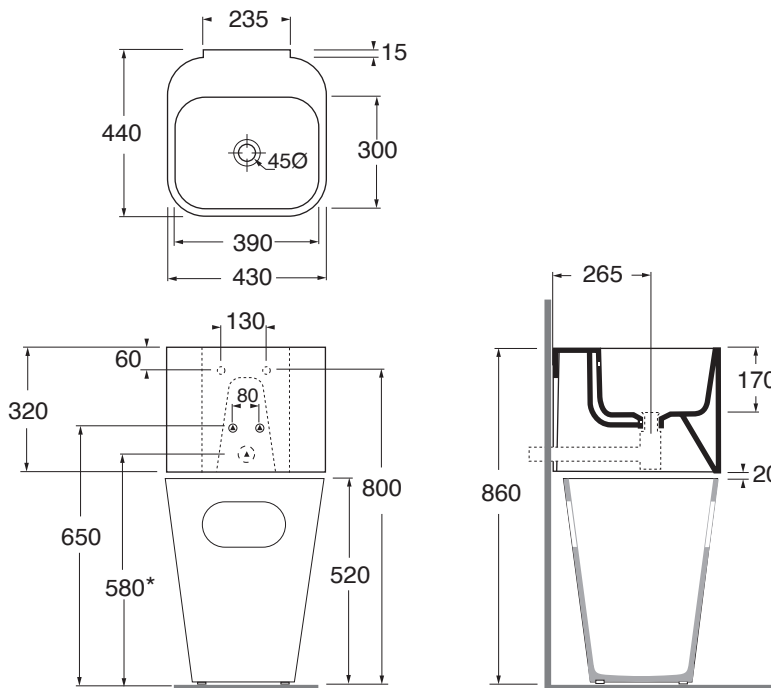

TANDEM

TALP04443000

codice
code

Lavabo Tandem sospeso / senza foro
Tandem wall-hung / over counter washbasin no hole.

bianco lucido/ shiny white

TALP04443000BI

Cesta porta biancheria Tandem in poliuretano laccato.
Tandem laquered polyurethane laundry basket.

bianco lucido/ shiny white

ULI CES

CM 44x43xh32

plt italy pz.8 - plt export pcs. 16

kg 24

* quota riferita al sifone SF/R

scala/scale 1:20 dimensioni/dimensions in mm

Disponibile per tutti i prodotti e per le pilette con tappo in ceramica PILCE
Available for all products and for the free flow ceramic drains PILCE

COLORS 1250°

LUXURY

Complementi/complements:

Piletta automatica con troppo pieno
Automatic waste system with over flow
kg 0,5

Codice
code

PILTR

Piletta con tappo in ceramica disponibile in tutti i colors 1250°
Ceramic drain available in all colors 1250°
Specificare il colore al momento dell'ordine
Maggiorazione più 50%
Specify the color when ordering
Price has to be 50% increased.
kg 0,5

Codice
code

PILCE/CO

* Sifone a scomparsa per bidet sospeso
* Concealed siphon for wall-hung bidet
kg 0,4

SF/R

TECHNICAL SHEET n°: 01	DESIGNER: PAOLO ULIAN	CODE: TALP04443000	Azzurra sanitari in ceramica S.p.a. via Civita Castellana snc 01030 Castel S.Elia (VT) - ITALY Tel.+39.0761 518155 Fax.+39.0761 514560	
SHEET FORMAT: A4	ISO	REVISION: 04	SCALE: 1:20	DATE: 02/10/2020
REGULATIONS CE EN 14688 / EN31 / Dop-14688				
All the measurements respect the tolerances provided by the "AZZURRA QUALITY GUIDELINES".				