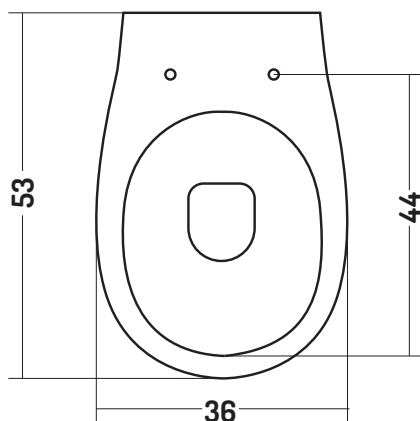

TOUCH 1

COD T100100001 - scarico S

COD T100200001 - scarico P

WC a terra

Back to wall WC

Disponibilità colori

cod. 01
Bianco Lucido
White Gloss

cod. 51
Bianco Opaco
White Matt