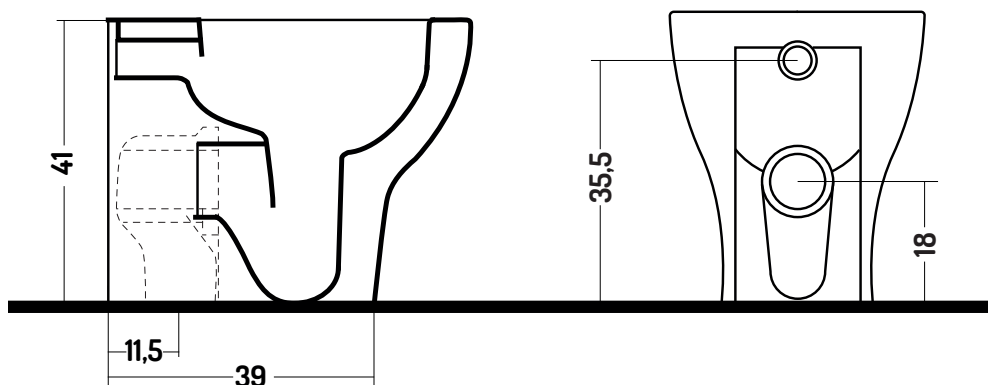

TOUCH 1

COD T100100001 - scarico S

COD T100200001 - scarico P

WC a terra

Back to wall WC

Disponibilità colori

cod. 01
Bianco Lucido
White Gloss

cod. 51
Bianco Opaco
White Matt