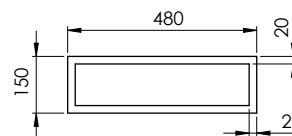

# QUADRA struttura

# AZZURRA®

STS 120

codice  
code

QUADRA Struttura metallica sospesa nero opaco  
QUADRA *matt black suspended metal structure*

STS 120 N

QUADRA Struttura metallica sospesa bianco opaco  
QUADRA *matt white suspended metal structure*

STS 120 B

Cm 118X48XH15

kg .....

scala/scale 1:20 dimensioni/dimensions in mm

Gamma di colori disponibile per STRUTTURA: STS120  
Color range available for STRUCTURE: STS 160

Complementi/complements:

codice  
code

MISURA -Mensola in ceramica cm 120  
MISURA -Cm 120 ceramic shelf

SMM120490000

TECHNICAL SHEET n°: <b>01</b>	DESIGNER: <b>OFFICINA AZZURRA</b>	CODE: <b>STS 120</b>		
SHEET FORMAT: <b>A4</b>	ISO	REVISION: <b>01</b>	SCALE: <b>1:20</b>	DATE: <b>17/10/2019</b>
REGULATIONS				
All the measurements respect the tolerances provided by the "AZZURRA QUALITY GUIDELINES".				