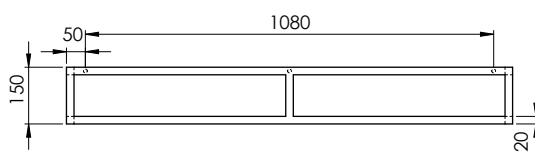

# QUADRA struttura

# AZZURRA®

STS 120

codice  
code

QUADRA Struttura metallica sospesa nero opaco  
QUADRA *matt black suspended metal structure*

STS 120 N

QUADRA Struttura metallica sospesa bianco opaco  
QUADRA *matt white suspended metal structure*

STS 120 B

Cm 118X48XH15

kg .....

scala/scale 1:20 dimensioni/dimensions in mm

Gamma di colori disponibile per STRUTTURA: STS120  
Color range available for STRUCTURE: STS 160

Complementi/complements:

codice  
code

MISURA -Mensola in ceramica cm 120  
MISURA -Cm 120 ceramic shelf

SMM120490000

TECHNICAL SHEET n°: <b>01</b>	DESIGNER: <b>OFFICINA AZZURRA</b>	CODE: <b>STS 120</b>		
SHEET FORMAT: <b>A4</b>	ISO	REVISION: <b>01</b>	SCALE: <b>1:20</b>	DATE: <b>17/10/2019</b>
REGULATIONS				
All the measurements respect the tolerances provided by the "AZZURRA QUALITY GUIDELINES".				