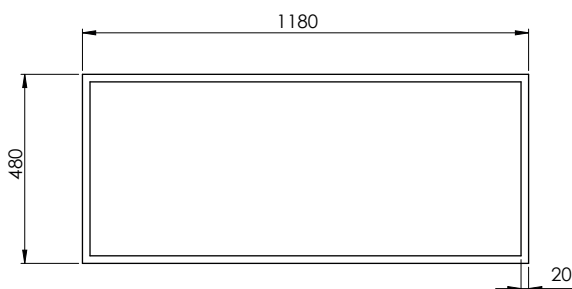

# AZZURRA®

STS 120

codice  
code

QUADRA Struttura metallica sospesa nero opaco  
QUADRA *matt black suspended metal structure*

STS 120 N

QUADRA Struttura metallica sospesa bianco opaco  
QUADRA *matt white suspended metal structure*

STS 120 B

Cm 118X48XH15

kg .....

scala/scale 1:20 dimensioni/dimensions in mm

Gamma di colori disponibile per STRUTTURA: STS120  
Color range available for STRUCTURE: STS 160

Complementi/complements:

codice  
code

MISURA -Mensola in ceramica cm 120  
MISURA -Cm 120 ceramic shelf

SMM120490000

TECHNICAL SHEET n°: <b>01</b>	DESIGNER: <b>OFFICINA AZZURRA</b>	CODE: <b>STS 120</b>		
SHEET FORMAT: <b>A4</b>	ISO	REVISION: <b>01</b>	SCALE: <b>1:20</b>	DATE: <b>17/10/2019</b>
REGULATIONS				
All the measurements respect the tolerances provided by the "AZZURRA QUALITY GUIDELINES".				