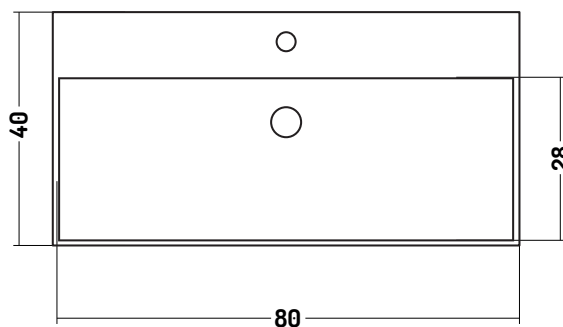

SLIM SQUARE

COD. SS08040101

Lavabo Appoggio e Sospeso

Wall-hung / counter basin

80x40 cm

Disponibilità colori

cod. 01
Bianco Lucido
White Gloss

cod. 51
Bianco Opaco
White Matt

cod. 02
Nero Lucido
Black Gloss

cod. 52
Nero Opaco
Black Matt

cod. 53
Grigio Bromo
Grey Bromine

cod. 56
Grigio Perla
Pearl Grey

cod. 55
Castoro
Beaver

cod. 54
Tortora
Turtle-Dove

Caratteristiche

Smalto
Antibatterico
Antibacterial
Glaze

Facilità di pulizia
Easy to Clean

DISEGNO CERAMICA SRL

Via del Bocciodromo snc
01035 Gallese Scalo (VT) ITALY

Tel. +39.0761.496725
Fax +39.0761.496726

disegnoc@disegnoceramica.com

Ufficio Commerciale ITALIA

giacinta@disegnoceramica.com
annamosi@disegnoceramica.com

Ufficio Export

novella@disegnoceramica.com
natalie@disegnoceramica.com

Ufficio Tecnico

ufficiotecnico@disegnoceramica.com