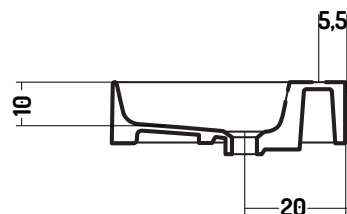

SLIM SQUARE

COD. SS08040101

Lavabo Appoggio e Sospeso

Wall-hung / counter basin

80x40 cm

Disponibilità colori

cod. 01
Bianco Lucido
White Gloss

cod. 51
Bianco Opaco
White Matt

cod. 02
Nero Lucido
Black Gloss

cod. 52
Nero Opaco
Black Matt

cod. 53
Grigio Bromo
Grey Bromine

cod. 56
Grigio Perla
Pearl Grey

cod. 55
Castoro
Beaver

cod. 54
Tortora
Turtle-Dove

Caratteristiche

Smalto
Antibatterico
Antibacterial
Glaze

Facilità di pulizia
Easy to Clean

DISEGNO CERAMICA SRL

Via del Bocciodromo snc
01035 Gallese Scalo (VT) ITALY

Tel. +39.0761.496725
Fax +39.0761.496726

disegnoc@disegnoceramica.com

Ufficio Commerciale ITALIA

giacinta@disegnoceramica.com
annamosi@disegnoceramica.com

Ufficio Export

novella@disegnoceramica.com
natalie@disegnoceramica.com

Ufficio Tecnico

ufficiotecnico@disegnoceramica.com