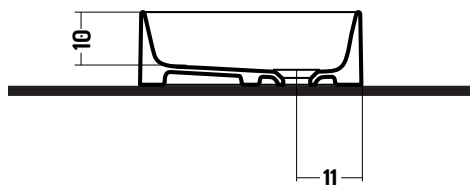

SLIM SQUARE

COD. SS06038001

Lavabo Appoggio

Counter basin

60X38 cm

Disponibilità colori

cod. 01
Bianco Lucido
White Gloss

cod. 51
Bianco Opaco
White Matt

cod. 02
Nero Lucido
Black Gloss

cod. 52
Nero Opaco
Black Matt

cod. 53
Grigio Bromo
Grey Bromine

cod. 56
Grigio Perla
Pearl Grey

cod. 55
Castoro
Beaver

cod. 54
Tortora
Turtle-Dove

Caratteristiche

Smalto
Antibatterico
Antibacterial
Glaze

Facilità di pulizia
Easy to Clean

DISEGNO CERAMICA SRL

Via del Bocciodromo snc
01035 Gallese Scalo (VT) ITALY

Tel. +39.0761.496725
Fax +39.0761.496726

disegnoc@disegnoceramica.com

Ufficio Commerciale ITALIA

giacinta@disegnoceramica.com
annamosi@disegnoceramica.com

Ufficio Export

novella@disegnoceramica.com
natalie@disegnoceramica.com

Ufficio Tecnico

ufficiotecnico@disegnoceramica.com