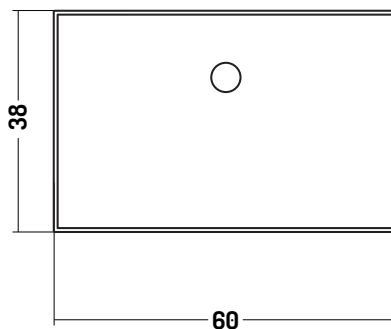

SLIM SQUARE

COD. SS06038001

Lavabo Appoggio

Counter basin

60X38 cm

Disponibilità colori

cod. 01
Bianco Lucido
White Gloss

cod. 51
Bianco Opaco
White Matt

cod. 02
Nero Lucido
Black Gloss

cod. 52
Nero Opaco
Black Matt

cod. 53
Grigio Bromo
Grey Bromine

cod. 56
Grigio Perla
Pearl Grey

cod. 55
Castoro
Beaver

cod. 54
Tortora
Turtle-Dove

Caratteristiche

Smalto
Antibatterico
Antibacterial
Glaze

Facilità di pulizia
Easy to Clean

DISEGNO CERAMICA SRL

Via del Bocciodromo snc
01035 Gallese Scalo (VT) ITALY

Tel. +39.0761.496725
Fax +39.0761.496726

disegnoc@disegnoceramica.com

Ufficio Commerciale ITALIA

giacinta@disegnoceramica.com
annamosi@disegnoceramica.com

Ufficio Export

novella@disegnoceramica.com
natalie@disegnoceramica.com

Ufficio Tecnico

ufficiotecnico@disegnoceramica.com