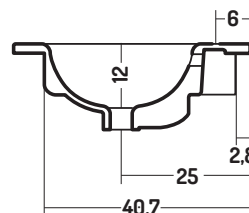

DISEGNO CERAMICA SRL

Via del Bocciodromo snc
01035 Gallese Scalo (VT) ITALY

Tel. +39.0761.496725
Fax +39.0761.496726

disegnoc@disegnoceramica.com

Ufficio Commerciale ITALIA

giacinta@disegnoceramica.com
annamosi@disegnoceramica.com

Ufficio Export

novella@disegnoceramica.com
natalie@disegnoceramica.com

Ufficio Tecnico

ufficiotecnico@disegnoceramica.com

*Lo spessore può variare in seguito a rettifica
*After the grind process the thickness could be lower than 18mm