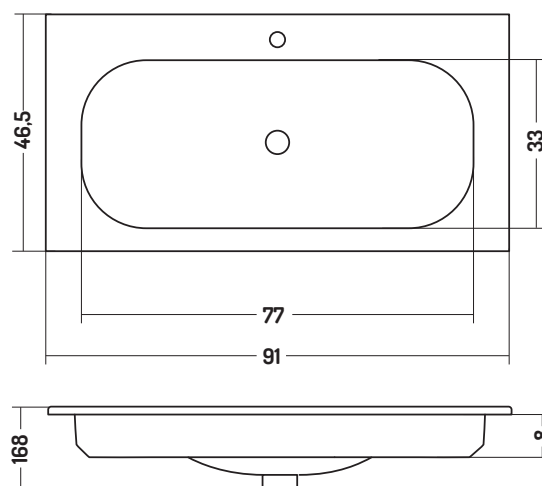

SOFT

COD. S009146101

Lavabo incasso 91

Recessed basin 91

91x46x h 16,8 cm

Disponibilità colori

cod. 01
Bianco Lucido
White Gloss

cod. 51
Bianco Opaco
White Matt

cod. 52
Nero Opaco
Black Matt

cod. 56
Grigio Perla
Pearl Grey

cod. 53
Grigio Bromo
Grey Bromine

cod. 54
Tortora
Turtle-Dove

cod. 55
Castoro
Beaver

Caratteristiche

Lavabo
Rettificato
Grind Basin

Smalto
Antibatterico
Antibacterial
Glaze

Spessore
Thickness

DISEGNO CERAMICA SRL

Via del Bocciodromo snc
01035 Gallese Scalo (VT) ITALY

Tel. +39.0761.496725
Fax +39.0761.496726

disegnoc@disegnoceramica.com

Ufficio Commerciale ITALIA

giacinta@disegnoceramica.com
annamosi@disegnoceramica.com

Ufficio Export

novella@disegnoceramica.com
natalie@disegnoceramica.com

Ufficio Tecnico

ufficiotecnico@disegnoceramica.com

*Lo spessore può variare in seguito a rettifica
*After the grind process the thickness could be lower than 18mm