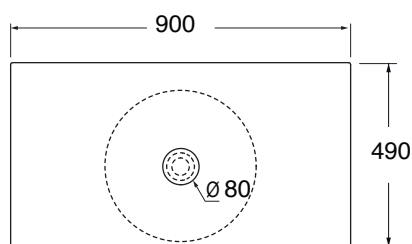

MENSOLA misura

AZZURRA®

SMM090490000

Mensola in ceramica cm 90.
Cm 90 ceramic shelf

codice
code

bianco lucido/shiny white

SMM090490000BI

finiture COLORS 1250 /COLORS 1250° finishing

SMM090490000

(Specificare il colore al momento dell'ordine/Specify the color when ordering)

SMM090490000 ...CA/CE/CT...

finiture SHINE/ SHINE finishing

SMM090490000

(Specificare il colore al momento dell'ordine/ Specify the color when ordering)

SMM090490000 ...PS/SA/SS...

Cm 90x49xh2

plt Italy pz. - plt export pcs.

kg 18,5

* la distanza può variare in base al lavabo scelto
* the distance may vary depending on the chosen washbasin

scala/scale 1:20 dimensioni/dimensions in mm