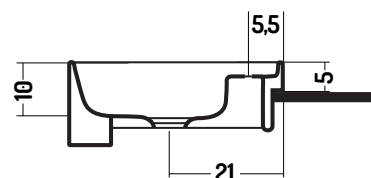

DISEGNO CERAMICA SRL

Via del Bocciodromo snc
01035 Gallese Scalo (VT) ITALY

Tel. +39.0761.496725
Fax +39.0761.496726

disegnoc@disegnoceramica.com

Ufficio Commerciale ITALIA

giacinta@disegnoceramica.com
annamossi@disegnoceramica.com

Ufficio Export

novella@disegnoceramica.com
natalie@disegnoceramica.com

Ufficio Tecnico

ufficiotecnico@disegnoceramica.com