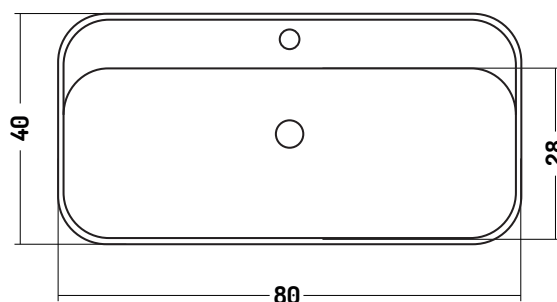

SLIM

COD. SL08040101

Lavabo Semi Incasso

Semi-recessed washbasin

80x38 cm

Disponibilità colori

cod. 01
Bianco Lucido
White Gloss

cod. 51
Bianco Opaco
White Matt

cod. 52
Nero Opaco
Black Matt

cod. 02
Nero Lucido
Black Gloss

cod. 53
Grigio Bromo
Grey Bromine

cod. 56
Grigio Perla
Pearl Grey

cod. 55
Castoro
Beaver

cod. 54
Tortora
Turtle-Dove

Caratteristiche

Smalto
Antibatterico
Antibacterial
Glaze

Facilità di pulizia
Easy to Clean