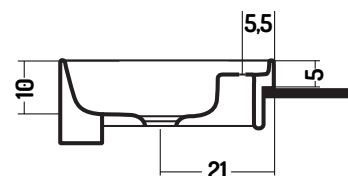

DISEGNO CERAMICA SRL

Via del Bocciodromo snc
01035 Gallese Scalo (VT) ITALY

Tel. +39.0761.496725
Fax +39.0761.496726

disegnoc@disegnoceramica.com

Ufficio Commerciale ITALIA

giacinta@disegnoceramica.com
annamosi@disegnoceramica.com

Ufficio Export

novella@disegnoceramica.com
natalie@disegnoceramica.com

Ufficio Tecnico

ufficiotecnico@disegnoceramica.com