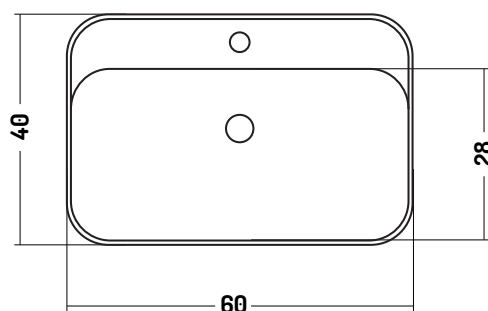

SLIM

COD. SL06040101

Lavabo Semi Incasso

Semi-recessed washbasin

60x38 cm

Disponibilità colori

cod. 01
Bianco Lucido
White Gloss

cod. 51
Bianco Opaco
White Matt

cod. 52
Nero Opaco
Black Matt

cod. 02
Nero Lucido
Black Gloss

cod. 53
Grigio Bromo
Grey Bromine

cod. 56
Grigio Perla
Pearl Grey

cod. 55
Castoro
Beaver

cod. 54
Tortora
Turtle-Dove