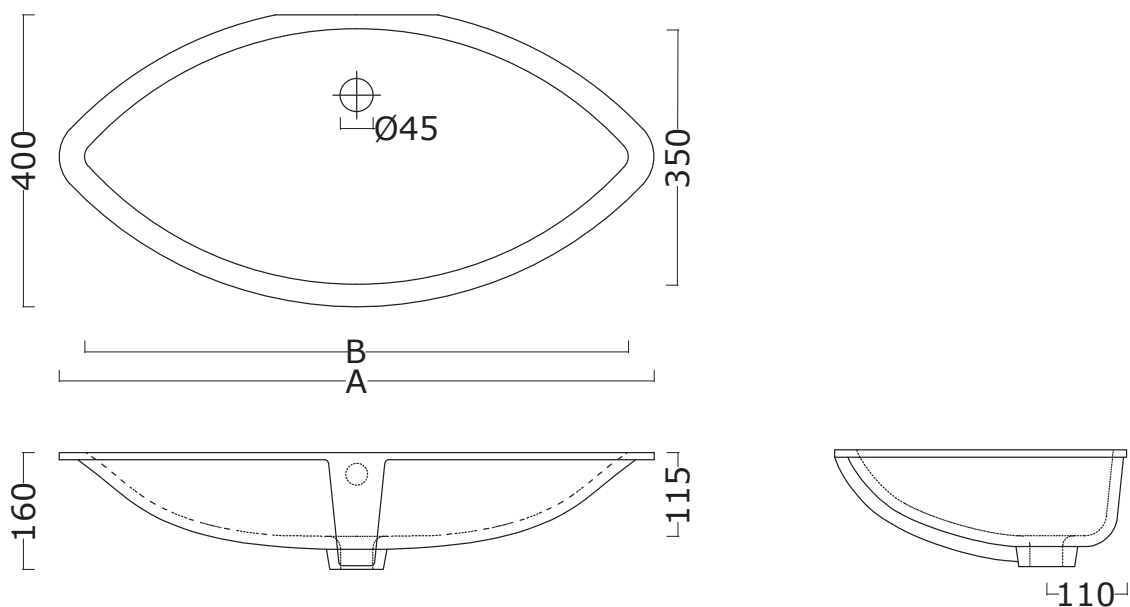

lavabo **LAGUNA**

8521 70x40 cm

8522 80x40 cm

8523 94x40 cm

Lavabo sottopiano LAGUNA.
Con foro troppopieno.

*LAGUNA washbasin under top installation.
With overflow.*

- bianco white
- bianco mat matt white
- nero mat matt black

	art.8521	art.8522	art.8523
	70	80	94
A	700	815	940
B	640	745	880