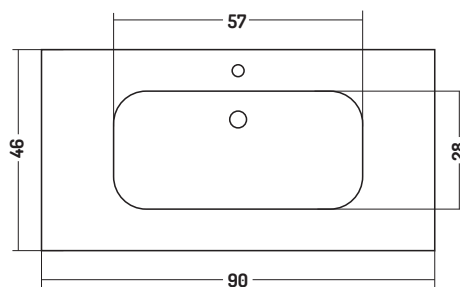

QUBO SQUARE 46

COD QS09146101

Consolle incasso 90
Recessed console 90
monoforo / one tap hole

Disponibilità colori

cod. 01
Bianco Lucido
White Gloss

cod. 51
Bianco Opaco
White Matt

cod. 52
Nero Opaco
Black Matt

cod. 02
Nero Lucido
Black Gloss

cod. 53
Grigio Bromo
Grey Bromine

cod. 56
Grigio Perla
Pearl Grey

cod. 55
Castoro
Beaver

cod. 54
Tortora
Turtle-Dove

Caratteristiche

Smalto
Antibatterico
Antibacterial
Glaze

Lavabo
Rettificato
Grind Basin

Facilità di pulizia
Easy to Clean

DISEGNO CERAMICA SRL

Via del Bocciodromo snc
01035 Gallese Scalo (VT) ITALY

Tel. +39.0761.496725
Fax +39.0761.496726

info@disegnoceramica.com

Ufficio Commerciale ITALIA

giacinta@disegnoceramica.com
annamosi@disegnoceramica.com

Ufficio Export

novella@disegnoceramica.com
natalie@disegnoceramica.com

Ufficio Tecnico

ufficiotecnico@disegnoceramica.com