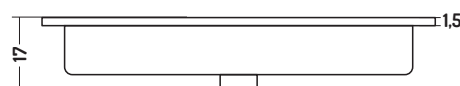

cod. 02
Nero Lucido
Black Gloss

cod. 53
Grigio Bromo
Grey Bromine

cod. 56
Grigio Perla
Pearl Grey

cod. 55
Castoro
Beaver

cod. 54
Tortora
Turtle-Dove

Caratteristiche

Smalto
Antibatterico
Antibacterial
Glaze

Lavabo
Rettificato
Grind Basin