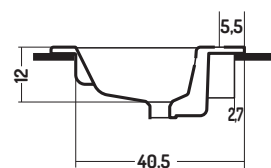

cod. 02
Nero Lucido
Black Gloss

cod. 53
Grigio Bromo
Grey Bromine

cod. 56
Grigio Perla
Pearl Grey

cod. 55
Castoro
Beaver

cod. 54
Tortora
Turtle-Dove

Caratteristiche

Smalto
Antibatterico
Antibacterial
Glaze

Lavabo
Rettificato
Grind Basin