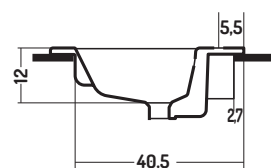

cod. 02
Nero Lucido
Black Gloss

cod. 53
Grigio Bromo
Grey Bromine

cod. 56
Grigio Perla
Pearl Grey

cod. 55
Castoro
Beaver

cod. 54
Tortora
Turtle-Dove

Caratteristiche

Smalto
Antibatterico
Antibacterial
Glaze

Lavabo
Rettificato
Grind Basin