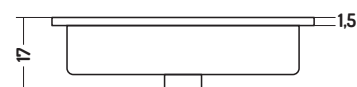

cod. 02
Nero Lucido
Black Gloss

cod. 53
Grigio Bromo
Grey Bromine

cod. 56
Grigio Perla
Pearl Grey

cod. 55
Castoro
Beaver

cod. 54
Tortora
Turtle-Dove

Caratteristiche

Smalto
Antibatterico
Antibacterial
Glaze

Lavabo
Rettificato
Grind Basin