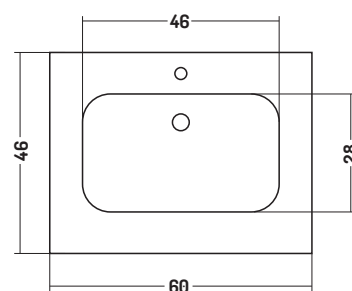

QUBO SQUARE 46

COD QS06146101

Consolle incasso 61
Recessed console 61
monoforo / one tap hole

Disponibilità colori

cod. 01
Bianco Lucido
White Gloss

cod. 51
Bianco Opaco
White Matt

cod. 52
Nero Opaco
Black Matt

cod. 02
Nero Lucido
Black Gloss

cod. 53
Grigio Bromo
Grey Bromine

cod. 56
Grigio Perla
Pearl Grey

cod. 55
Castoro
Beaver

cod. 54
Tortora
Turtle-Dove

Caratteristiche

Smalto
Antibatterico
Antibacterial
Glaze

Lavabo
Rettificato
Grind Basin

Facilità di pulizia
Easy to Clean

DISEGNO CERAMICA SRL

Via del Bocciodromo snc
01035 Gallese Scalo (VT) ITALY

Tel. +39.0761.496725
Fax +39.0761.496726

disegnoc@disegnoceramica.com

Ufficio Commerciale ITALIA

giacinta@disegnoceramica.com
annamosi@disegnoceramica.com

Ufficio Export

novella@disegnoceramica.com
natalie@disegnoceramica.com

Ufficio Tecnico

ufficiotecnico@disegnoceramica.com