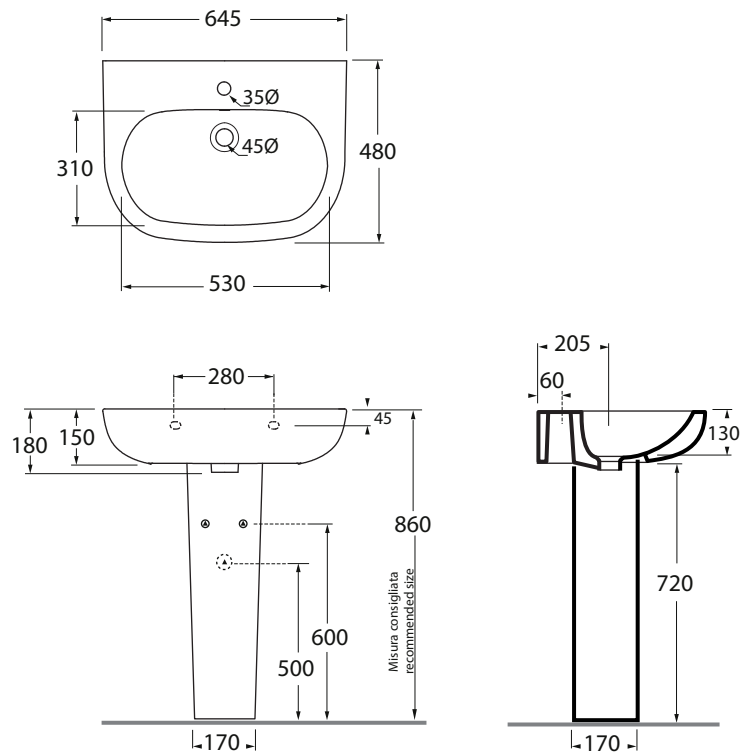

PALP06448TOM

lavabo/washbasin

codice  
code

Lavabo Pratica 64,5 cm monoforo sospeso o su colonna.  
Pratica cm 64,5 wall-hung on pedestal 1 taphole washbasin.

bianco lucido/ shiny white

PALP06448TOMBI

Colonna pratica terra.  
Pratica ceramic pedestal.

bianco lucido/ shiny white

PACLT0000000BI

CM 64,5x48x15

plt italy pz.30 - plt export pcs.40

kg 15

scala/scale 1:20 dimensioni/dimensions in mm

Complementi/complements:

Codice  
code

Piletta automatica con troppo pieno  
Automatic waste system with over flow

PILTR

kg 0,5

TECHNICAL SHEET n°: <b>01</b>	DESIGNER: <b>OFFICINA AZZURRA</b>	CODE: <b>PALP06448TOM/PACLT0000000</b>	<b>Azzurra sanitari in ceramica S.p.a.</b> via Civita Castellana snc 01030 Castel S.Elia (VT) - ITALY Tel. +39.0761 518155 Fax. +39.0761 514560	
SHEET FORMAT: <b>A4</b>	ISO	REVISION: <b>02</b>	SCALE: <b>1:20</b>	DATE: <b>31/07/2019</b>
REGULATIONS: <b>CE EN 14688 / EN31 / Dop-14688 *</b>				
All the measurements respect the tolerances provided by the "AZZURRA QUALITY GUIDELINES".				