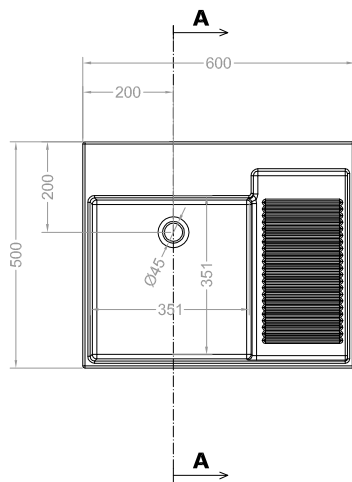

NOBU

Struttura QUADRELLO 60X50
con anta e vano a giorno

Rev.0 del 16-01-2019

VISTA ISOMETRICA

VISTA IN PIANTA

VISTA POSTERIORE

VISTA FRONTALE

SEZ. A-A