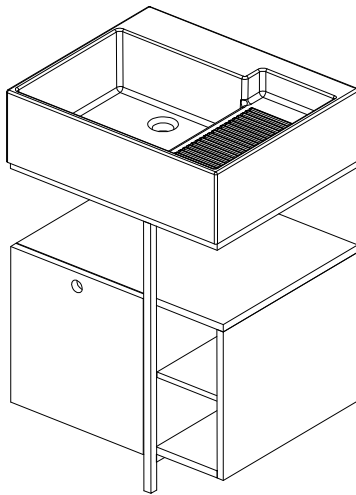

NOBU

Struttura QUADRELLO 60X50
con anta e vano a giorno

Rev.0 del 16-01-2019

VISTA ISOMETRICA

VISTA IN PIANTA

VISTA POSTERIORE

VISTA FRONTALE

SEZ. A-A