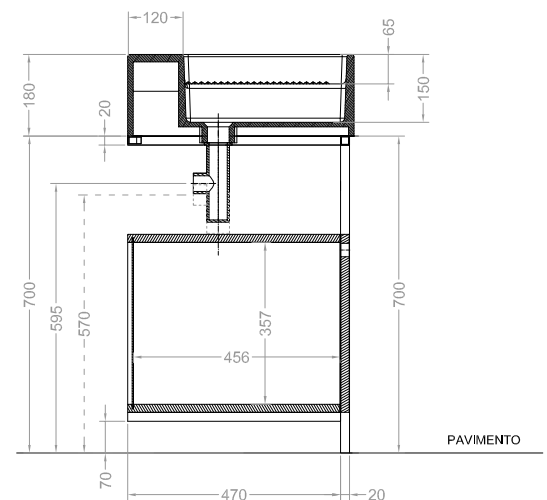

NOBU

Struttura QUADRELLO 60X50
con anta e vano a giorno

Rev.0 del 16-01-2019

VISTA ISOMETRICA

VISTA IN PIANTA

VISTA POSTERIORE

VISTA FRONTALE

SEZ. A-A