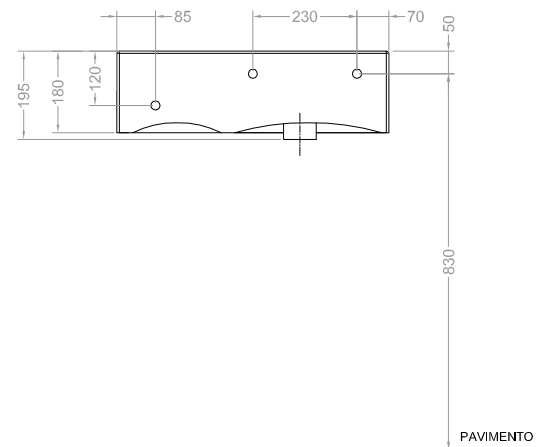

NOBU

Struttura QUADRELLO 60X50
con anta e vano a giorno

Rev.0 del 16-01-2019

VISTA ISOMETRICA

VISTA IN PIANTA

VISTA POSTERIORE

VISTA FRONTALE

SEZ. A-A