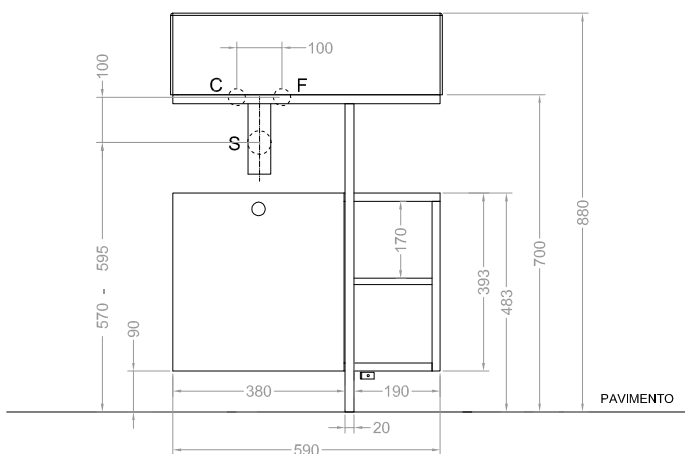

NOBU

Struttura QUADRELLO 60X50
con anta e vano a giorno

Rev.0 del 16-01-2019

VISTA ISOMETRICA

VISTA IN PIANTA

VISTA POSTERIORE

VISTA FRONTALE

SEZ. A-A