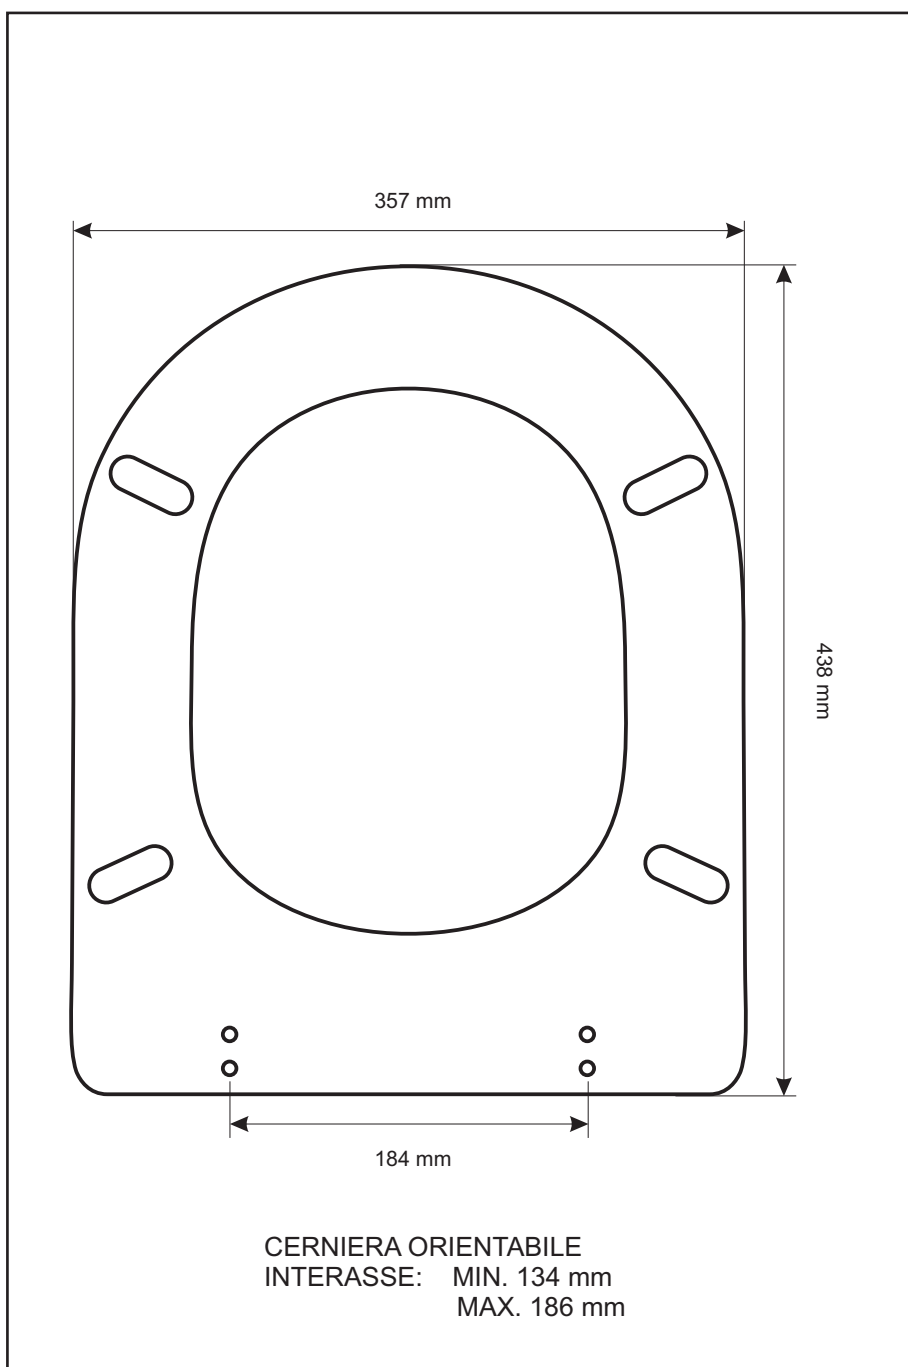

SCHEDA TECNICA
COPRIWATER IN RESINA POLIESTERE

Codice articolo: 28161

Nome articolo: **FIORILE SOSPESO - LUSO**

Azienda: **IDEAL STANDARD**

Cerniera: **UNIVERSALE CON VITE IN TESTA EXPA CENTRALE 14**

Paracolpi anteriori: **mm 10 - 2 CHIODI**

Paracolpi posteriori: **mm 10 - 2 CHIODI**

CERNIERA

PARACOLPI ANTERIORI

PARACOLPI POSTERIORI