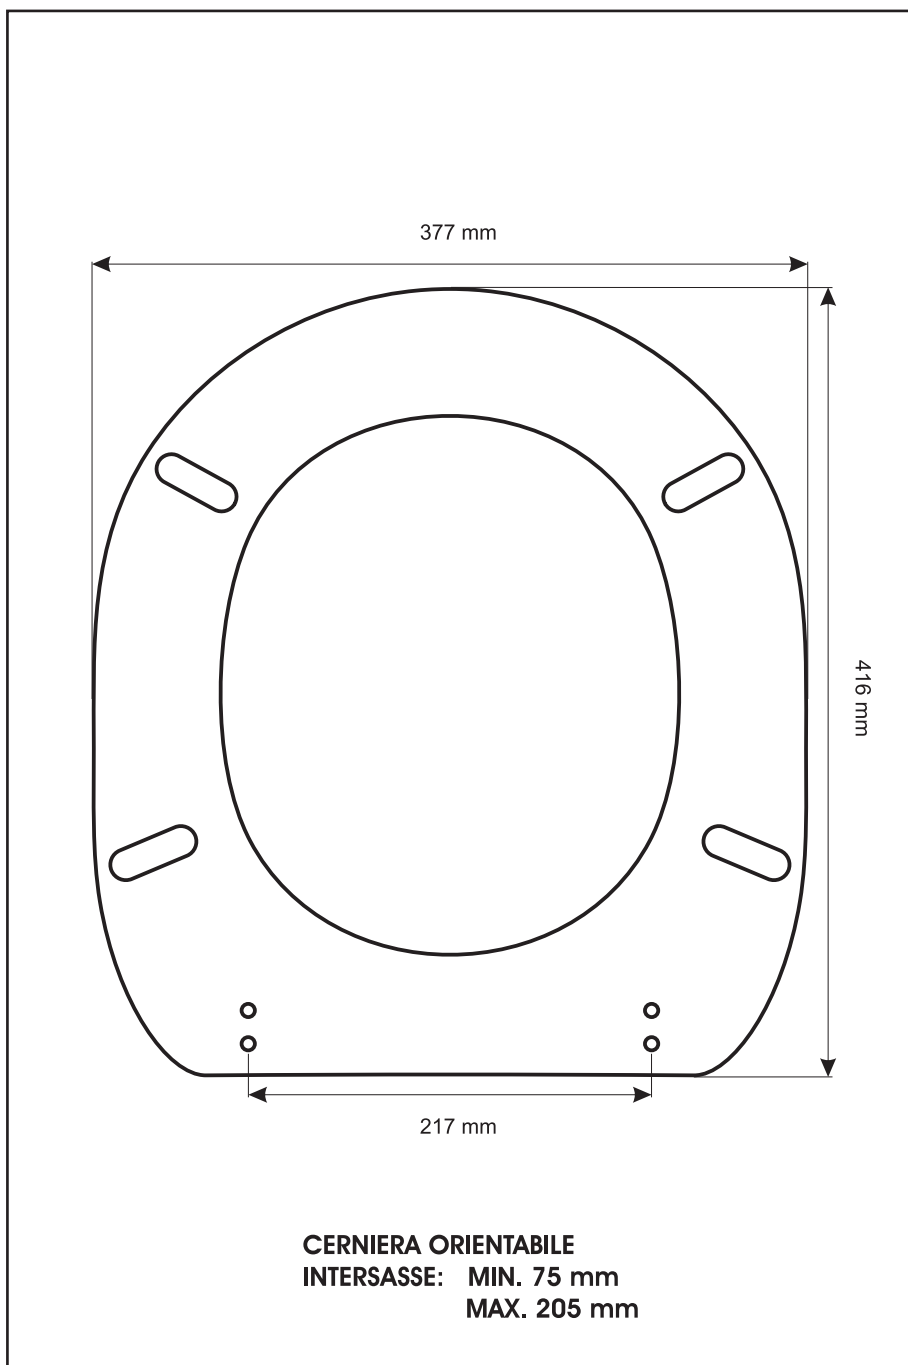

SCHEDA TECNICA
COPRIWATER IN RESINA POLIESTERE

Codice articolo: 18175
Nome articolo: **ISABEL**
Azienda: **FLAMINIA**
Cerniera: **CERNIERA T 230 KIT 7 VITE 65**
Paracolpi anteriori: **sella - 2 CHIODI**
Paracolpi posteriori: **mm 08 - 2 CHIODI**