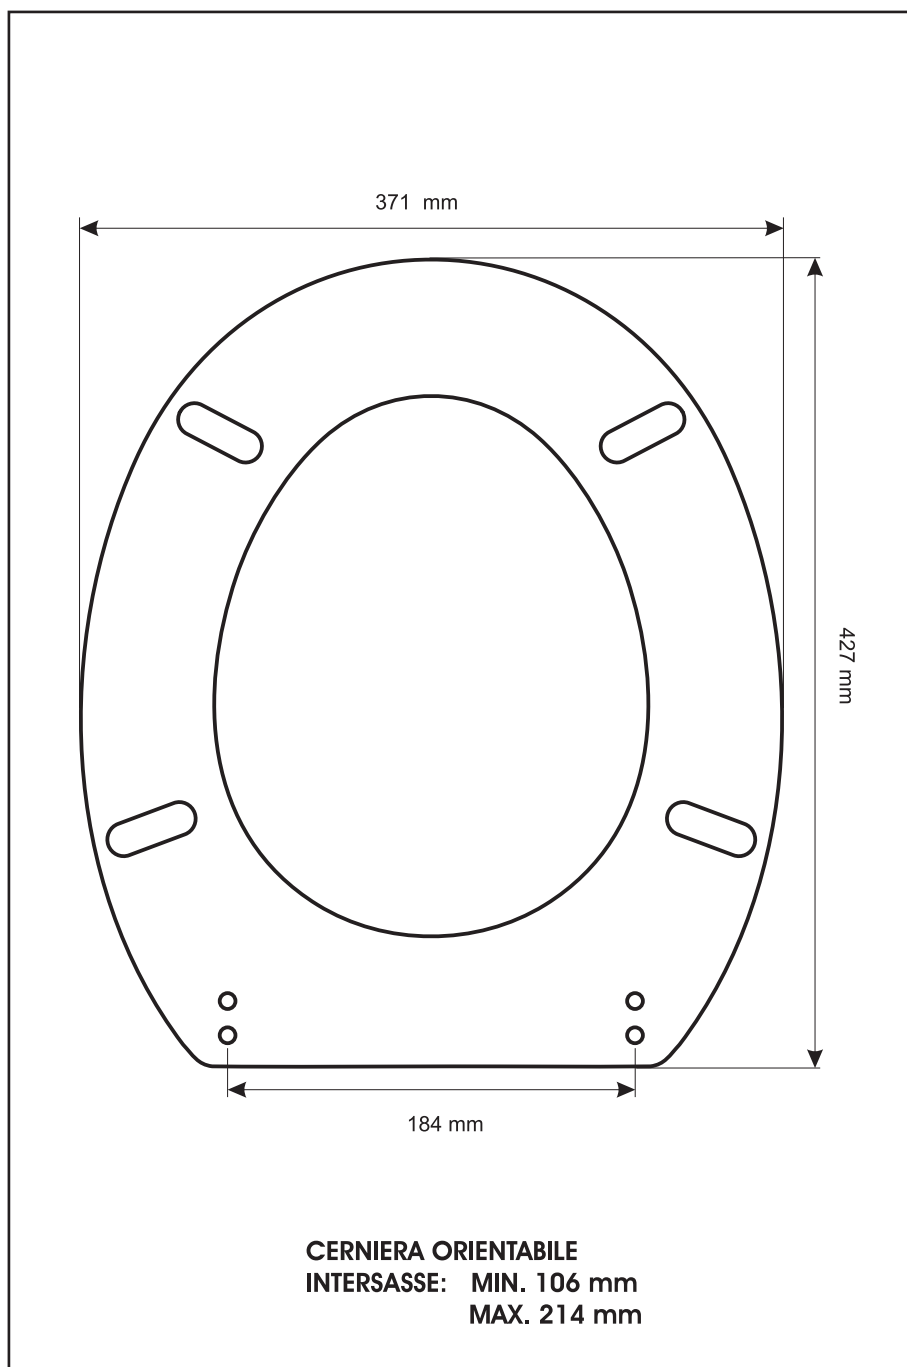

**SCHEDA TECNICA**  
COPRIWATER IN RESINA POLIESTERE

Codice articolo: 1915N

Nome articolo: VERA

Azienda: GALASSIA

Cerniera: UNIVERSALE CON VITE IN TESTA

Paracolpi anteriori: mm 10 - 2 CHIODI

Paracolpi posteriori: mm 10 - 2 CHIODI