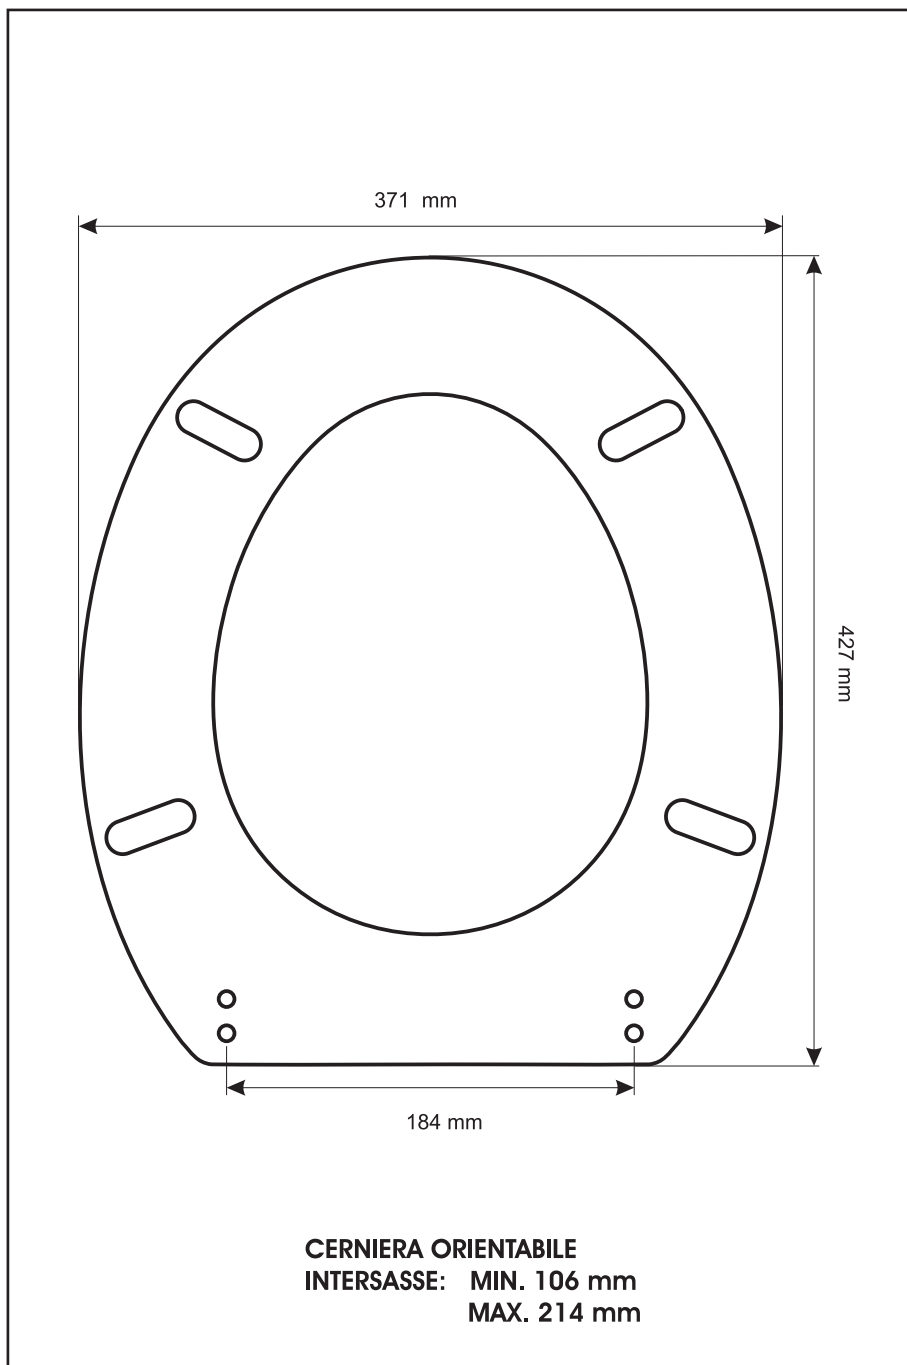

**SCHEDA TECNICA**  
COPRIWATER IN RESINA POLIESTERE

Codice articolo: **4315N**

Nome articolo: **VEGA**

Azienda: **TENAX-SIMI**

Cerniera: **UNIVERSALE CON VITE IN TESTA**

Paracolpi anteriori: **mm 10 - 2 CHIODI**

Paracolpi posteriori: **mm 10 - 2 CHIODI**

CERNIERA

PARACOLPI ANTERIORI

PARACOLPI POSTERIORI