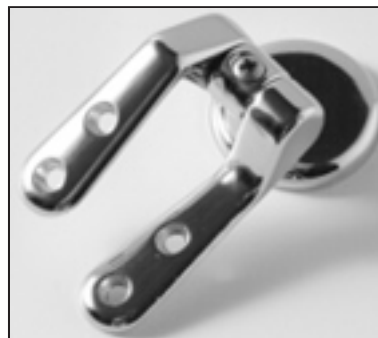

**SCHEDA TECNICA**  
COPRIWATER IN RESINA POLIESTERE

Codice articolo: **4315N**

Nome articolo: **VEGA**

Azienda: **TENAX-SIMI**

Cerniera: **UNIVERSALE CON VITE IN TESTA**

Paracolpi anteriori: **mm 10 - 2 CHIODI**

Paracolpi posteriori: **mm 10 - 2 CHIODI**

CERNIERA

PARACOLPI ANTERIORI

PARACOLPI POSTERIORI