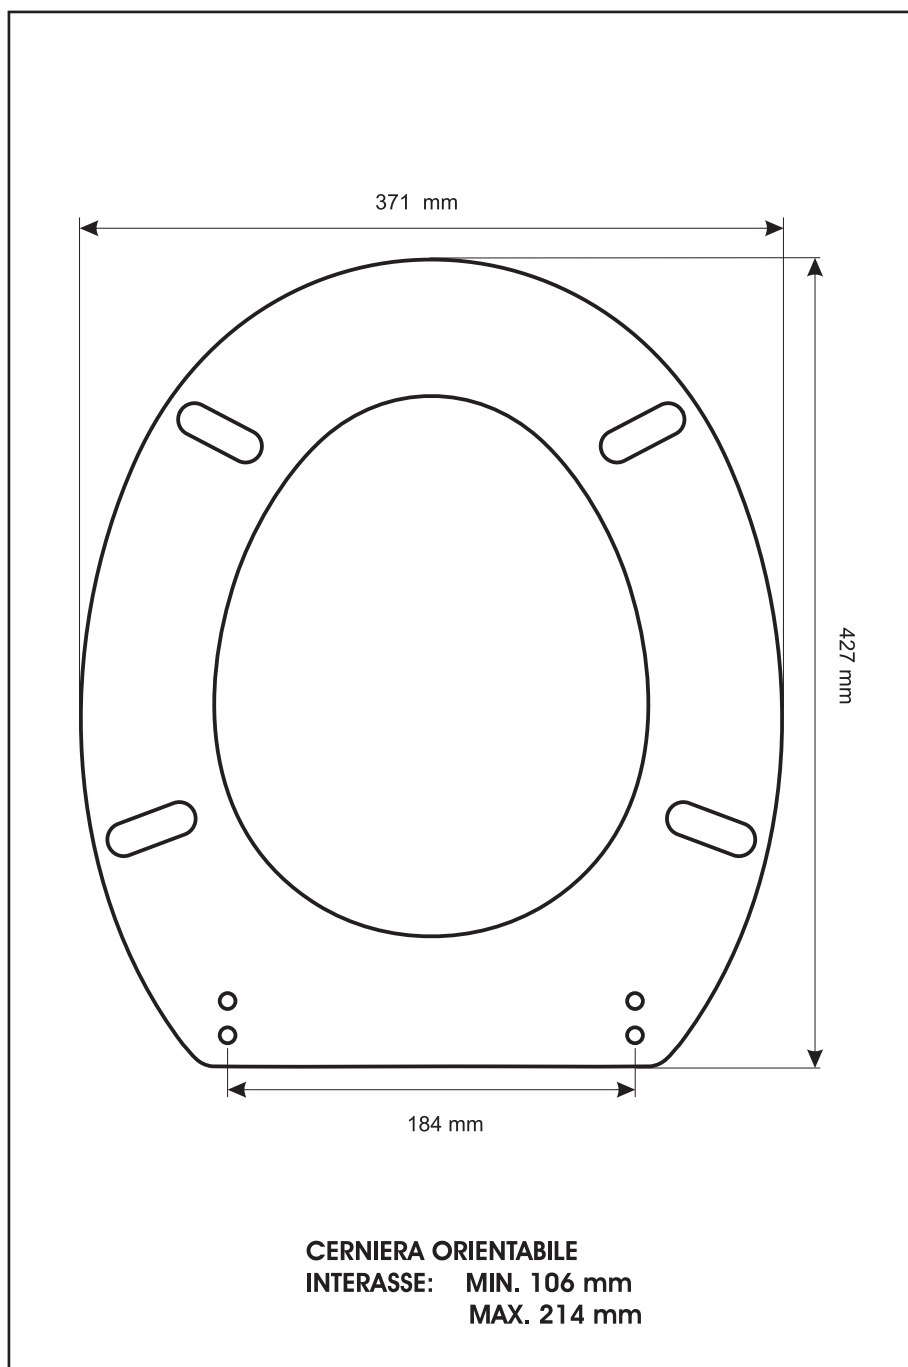

SCHEDA TECNICA
COPRIWATER IN RESINA POLIESTERE

Codice articolo: 3915N

Nome articolo: TAO

Azienda: SCALA

Cerniera: UNIVERSALE CON VITE IN TESTA

Paracolpi anteriori: mm 10 - 2 CHIODI

Paracolpi posteriori: mm 10 - 2 CHIODI