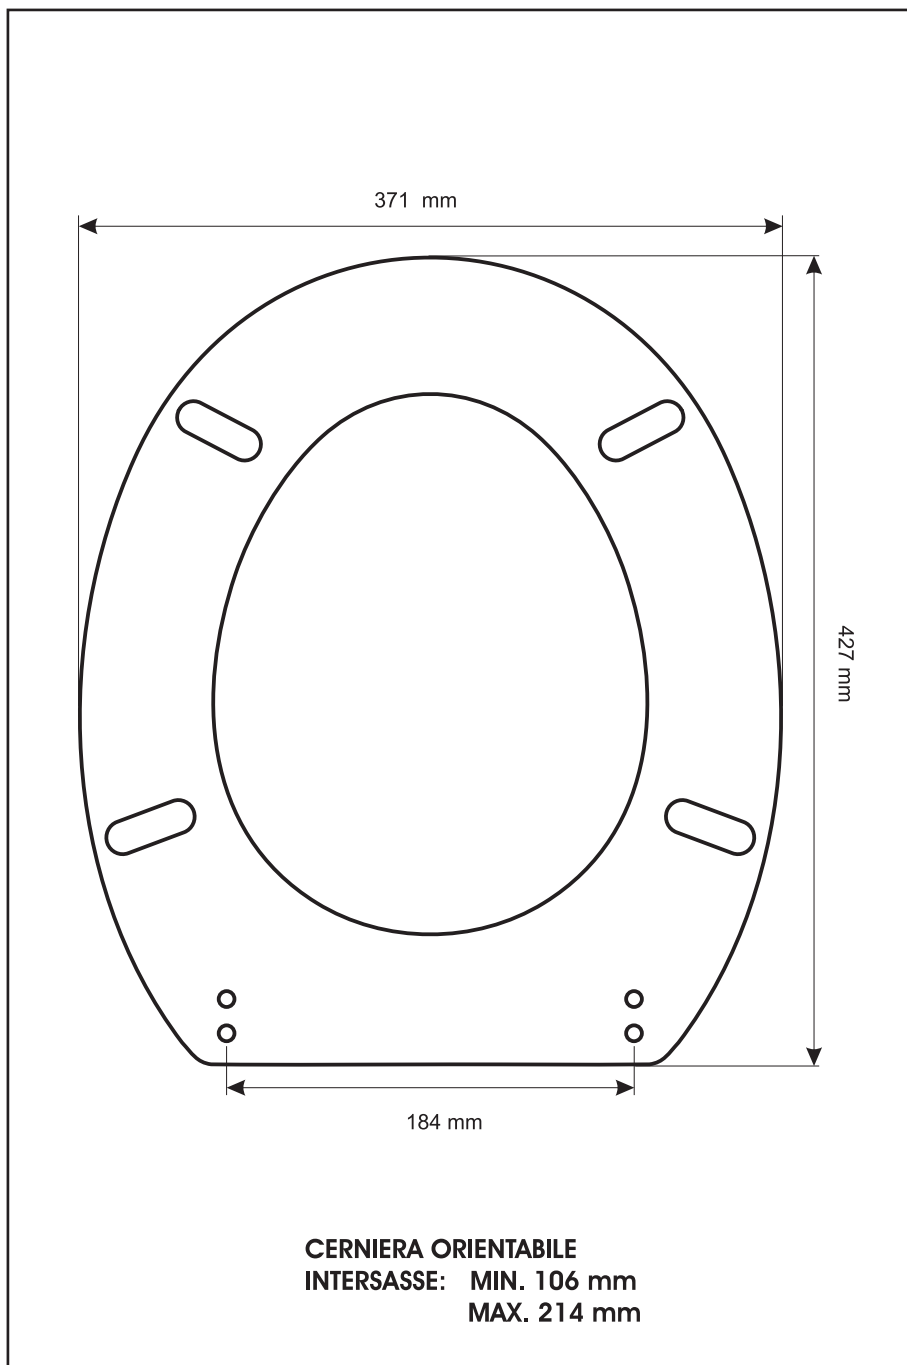

SCHEDA TECNICA
COPRIWATER IN RESINA POLIESTERE

Codice articolo: **3615N**
Nome articolo: **ARCOBALENO**
Azienda: **POZZI GINORI**
Cerniera: **UNIVERSALE CON VITE IN TESTA**
Paracolpi anteriori: **mm 10 - 2 CHIODI**
Paracolpi posteriori: **mm 10 - 2 CHIODI**

CERNIERA

PARACOLPI ANTERIORI

PARACOLPI POSTERIORI