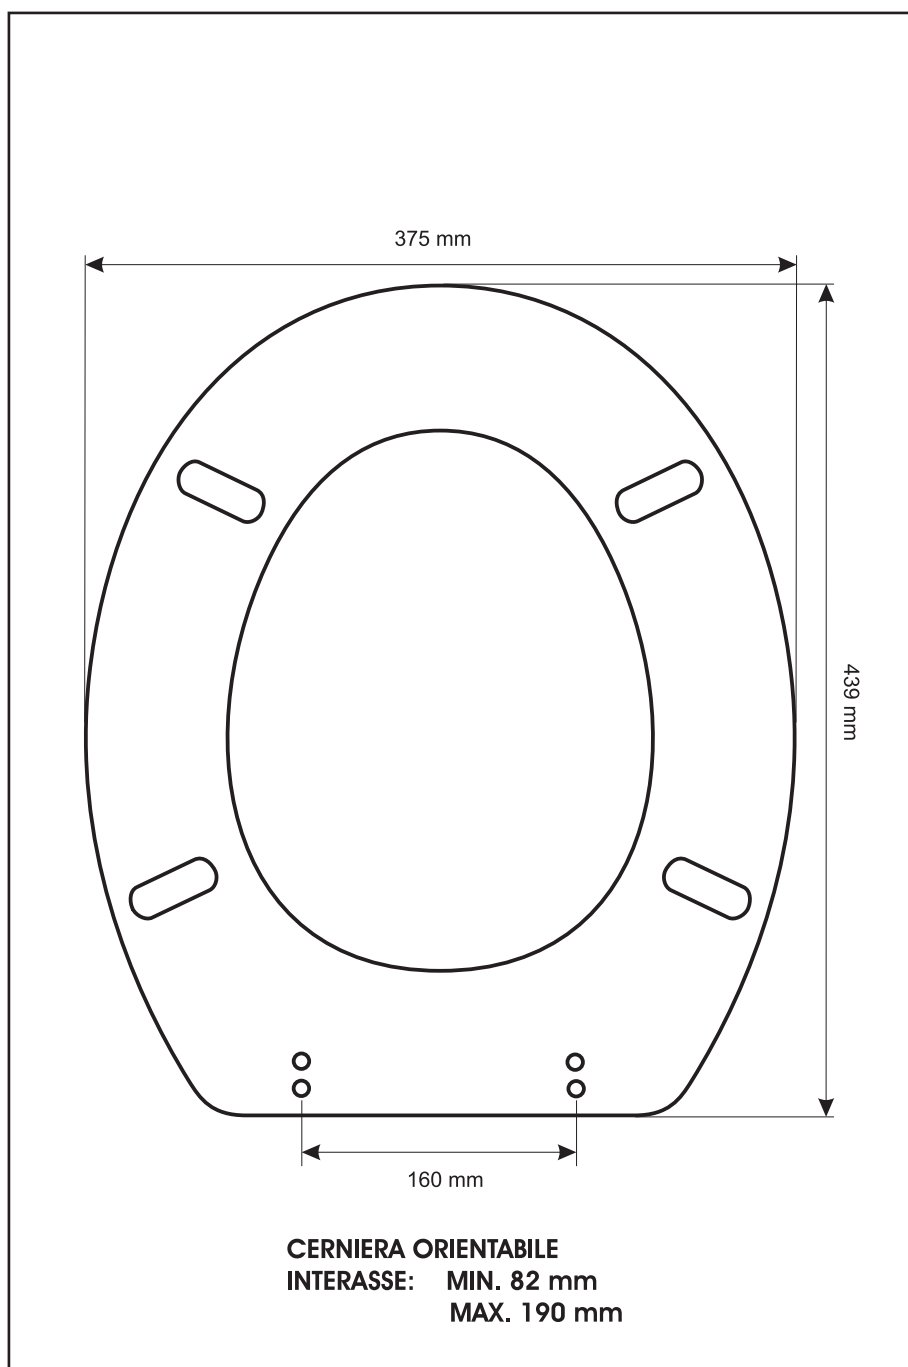

SCHEMA TECNICA
COPRIWATER IN RESINA POLIESTERE

Codice articolo: 0615E

Nome articolo: SKY

Azienda: ALTHEA

Cerniera: UNIVERSALE CON VITE IN TESTA

Paracolpi anteriori: mm 12 - 2 CHIODI

Paracolpi posteriori: mm 12 - 2 CHIODI

CERNIERA

PARACOLPI ANTERIORI

PARACOLPI POSTERIORI