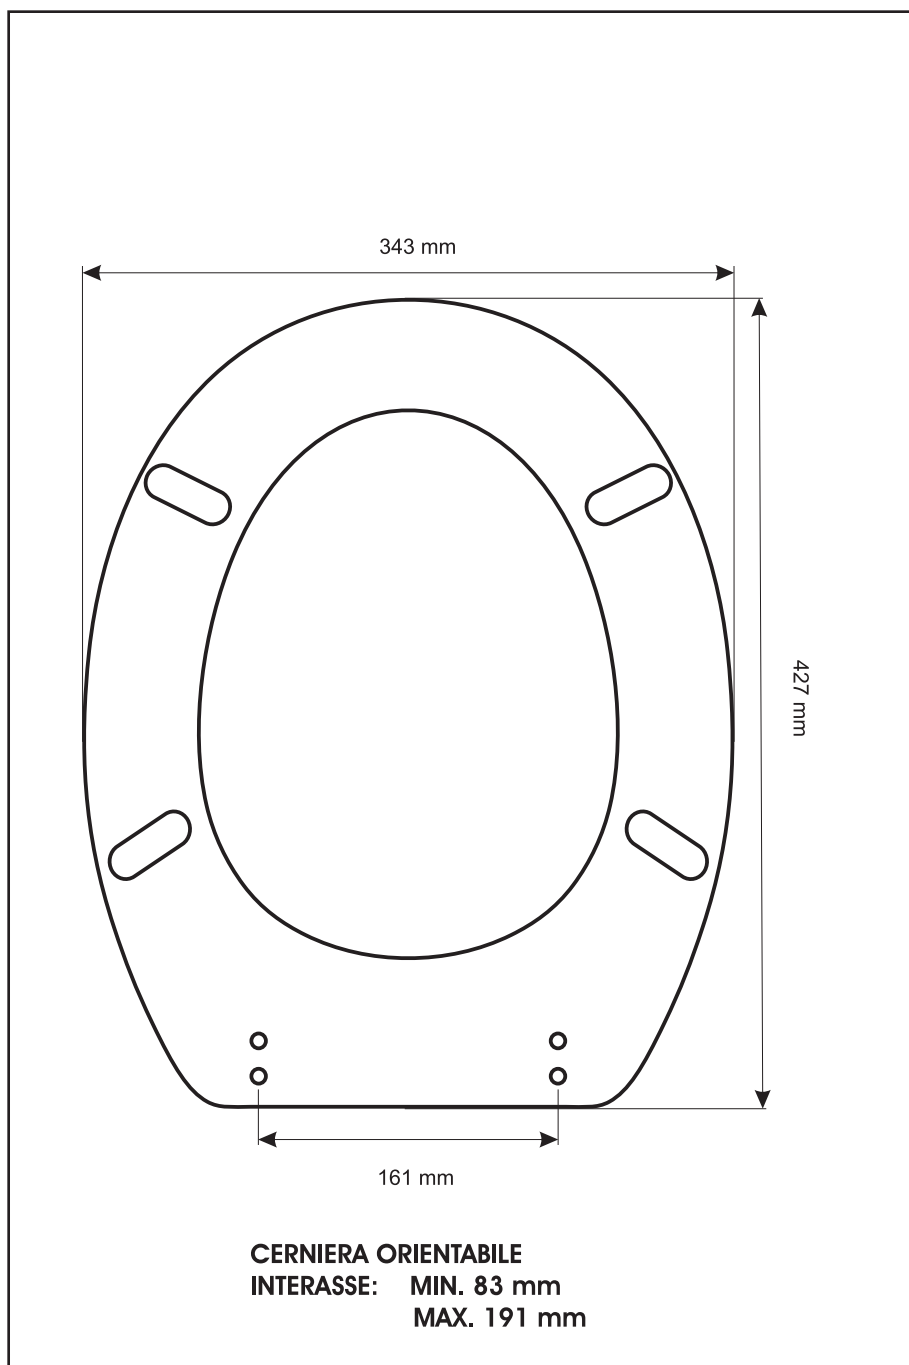

SCHEDA TECNICA
COPRIWATER IN RESINA POLIESTERE

Codice articolo: **14145T**

Nome articolo: **TENAX**

Azienda: **DOLOMITE**

Cerniera: **UNIVERSALE CON VITE IN TESTA**

Paracolpi anteriori: **mm 10 - 2 CHIODI**

Paracolpi posteriori: **mm 12 - 2 CHIODI**

CERNIERA

PARACOLPI ANTERIORI

PARACOLPI POSTERIORI