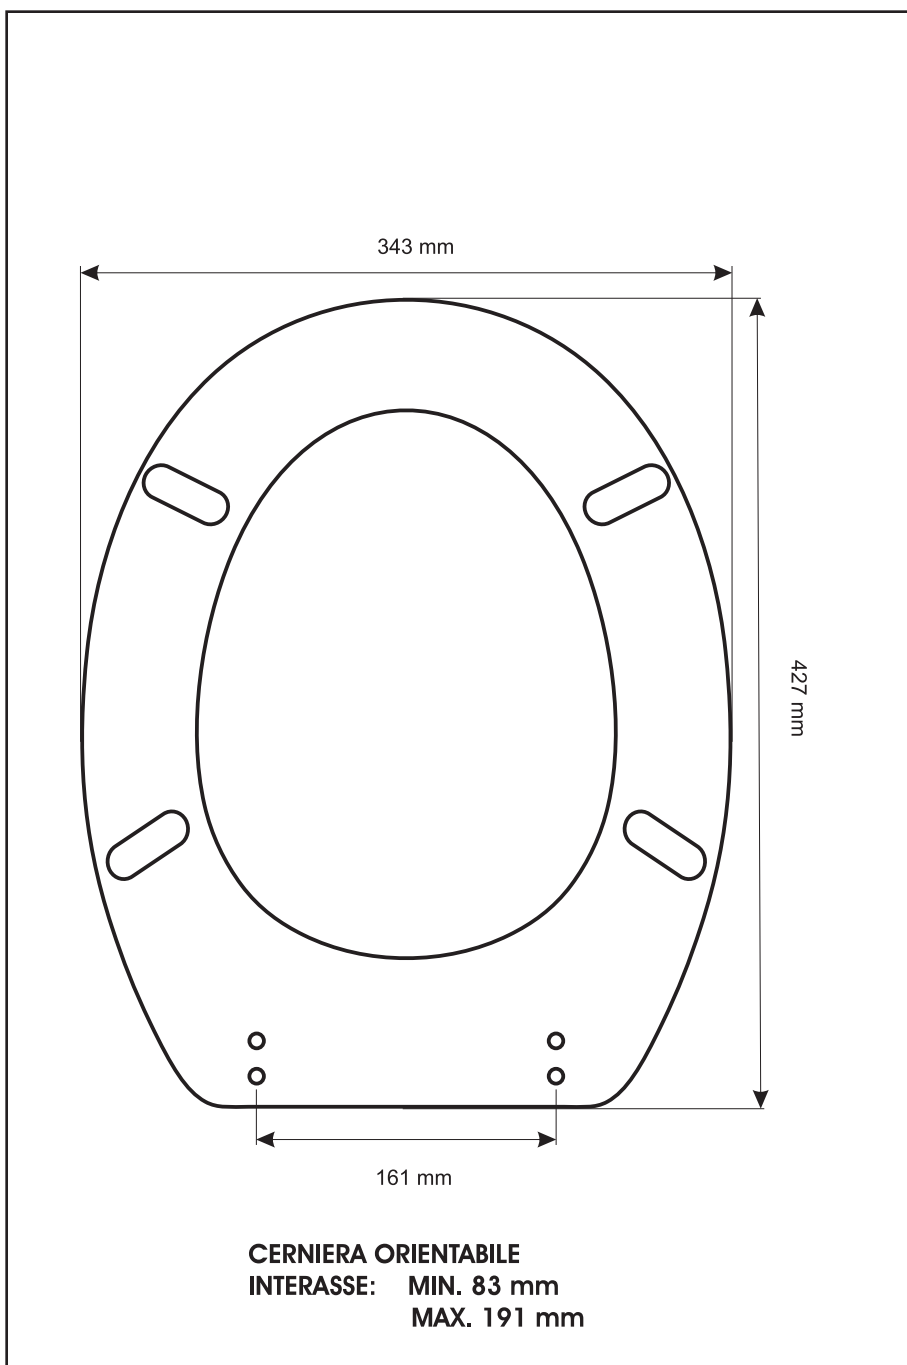

SCHEDA TECNICA
COPRIWATER IN RESINA POLIESTERE

Codice articolo: 02145

Nome articolo: SAFARI

Azienda: ARTIGIANATO CERAMICO

Cerniera: UNIVERSALE CON VITE IN TESTA

Paracolpi anteriori: mm 10 - 2 CHIODI

Paracolpi posteriori: mm 12 - 2 CHIODI

CERNIERA

PARACOLPI ANTERIORI

PARACOLPI POSTERIORI