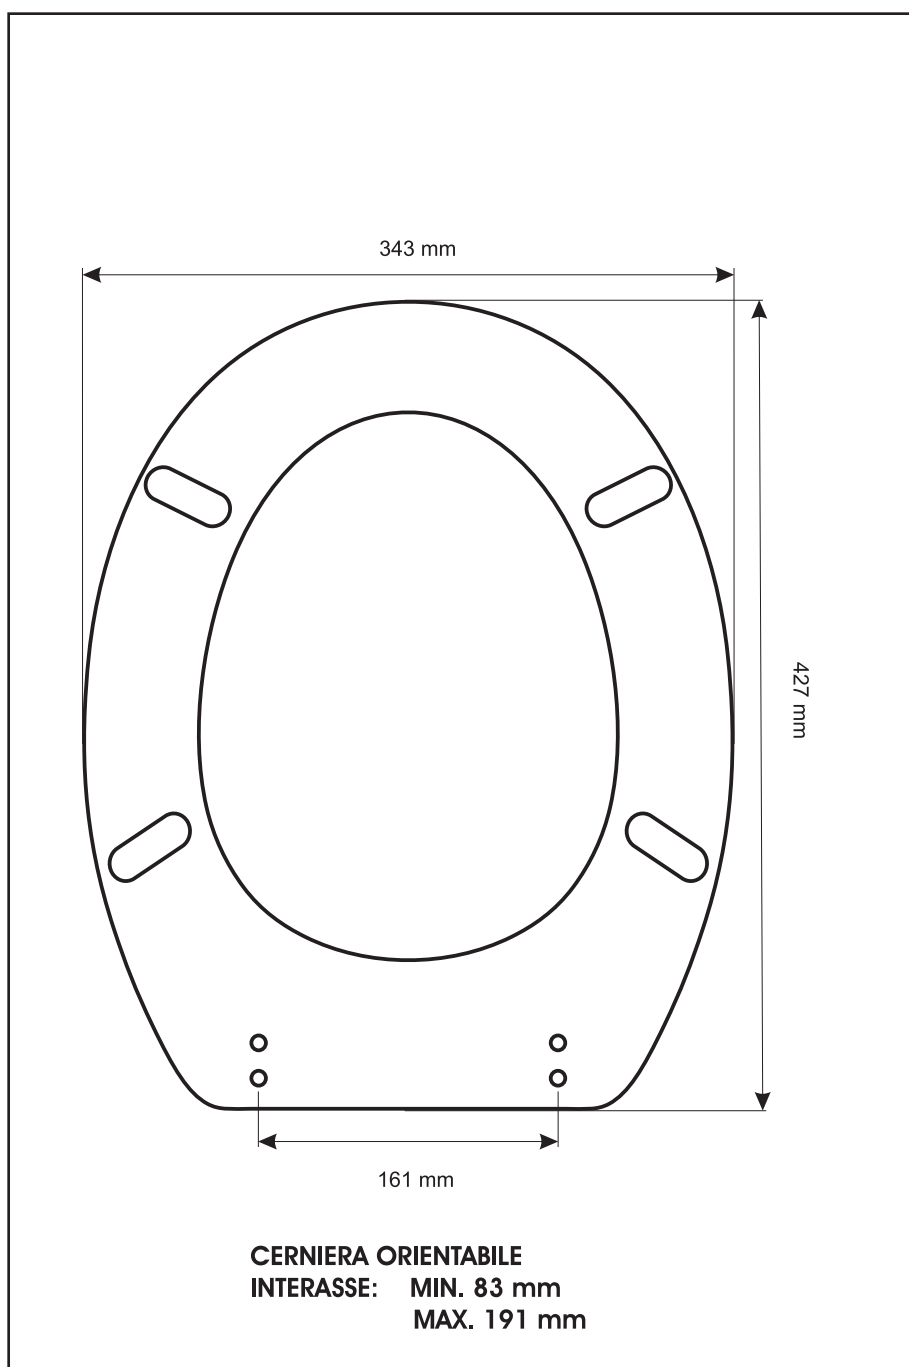

SCHEDA TECNICA
COPRIWATER IN RESINA POLIESTERE

Codice articolo: **05145**

Nome articolo: **GIOVE**

Azienda: **AZZURRA**

Cerniera: **UNIVERSALE CON VITE IN TESTA**

Paracolpi anteriori: **mm 10 - 2 CHIODI**

Paracolpi posteriori: **mm 12 - 2 CHIODI**

CERNIERA

PARACOLPI ANTERIORI

PARACOLPI POSTERIORI