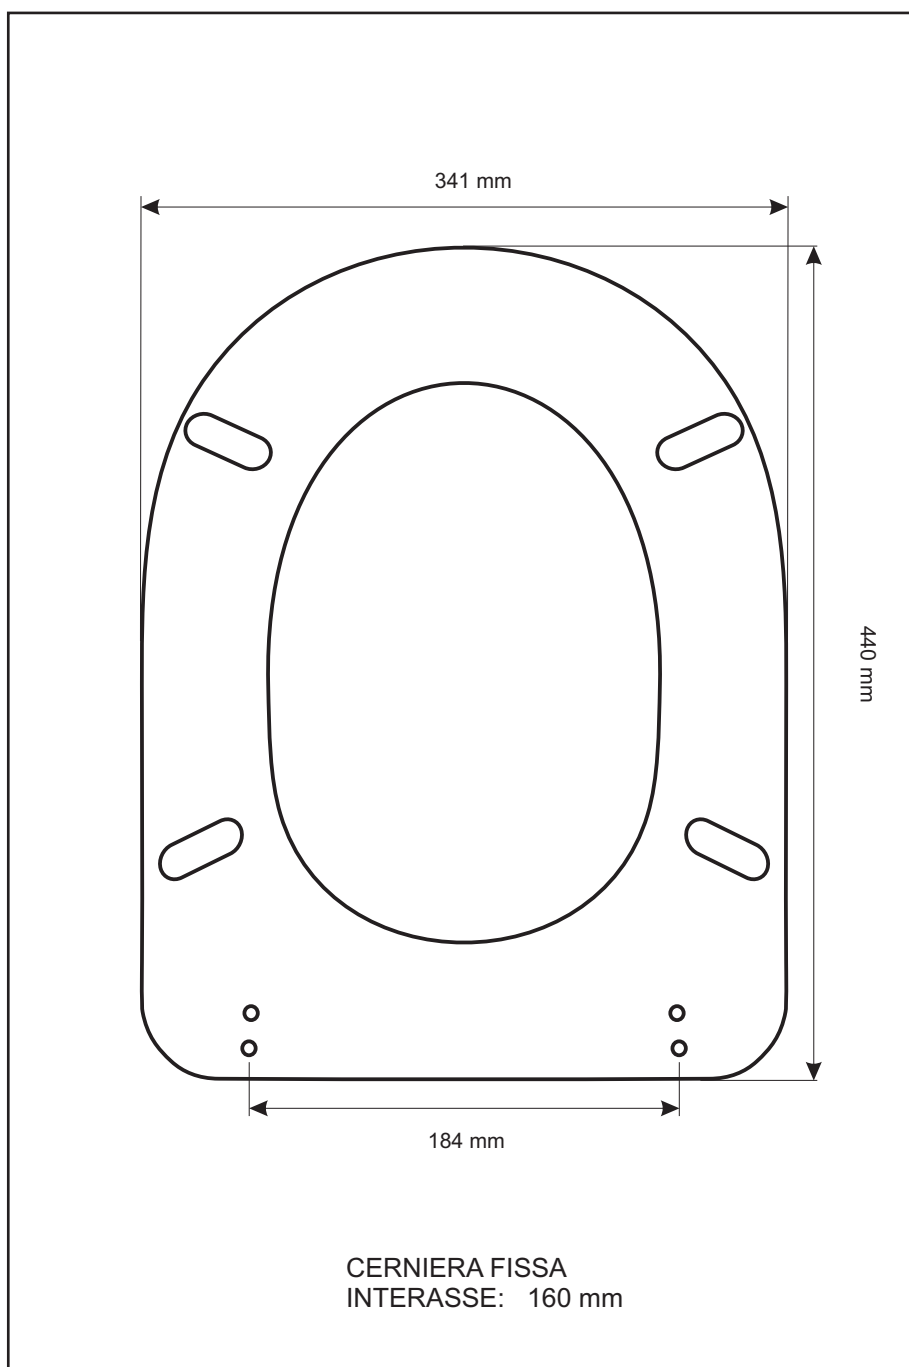

SCHEDA TECNICA
COPRIWATER IN RESINA POLIESTERE

Codice articolo: **03139**

Nome articolo: **SERIE 84**

Azienda: **ASTRA**

Cerniera: **ARIETE A-D**

Paracolpi anteriori: **inclinati - 2 CHIODI**

Paracolpi posteriori: **sella - 2 CHIODI**