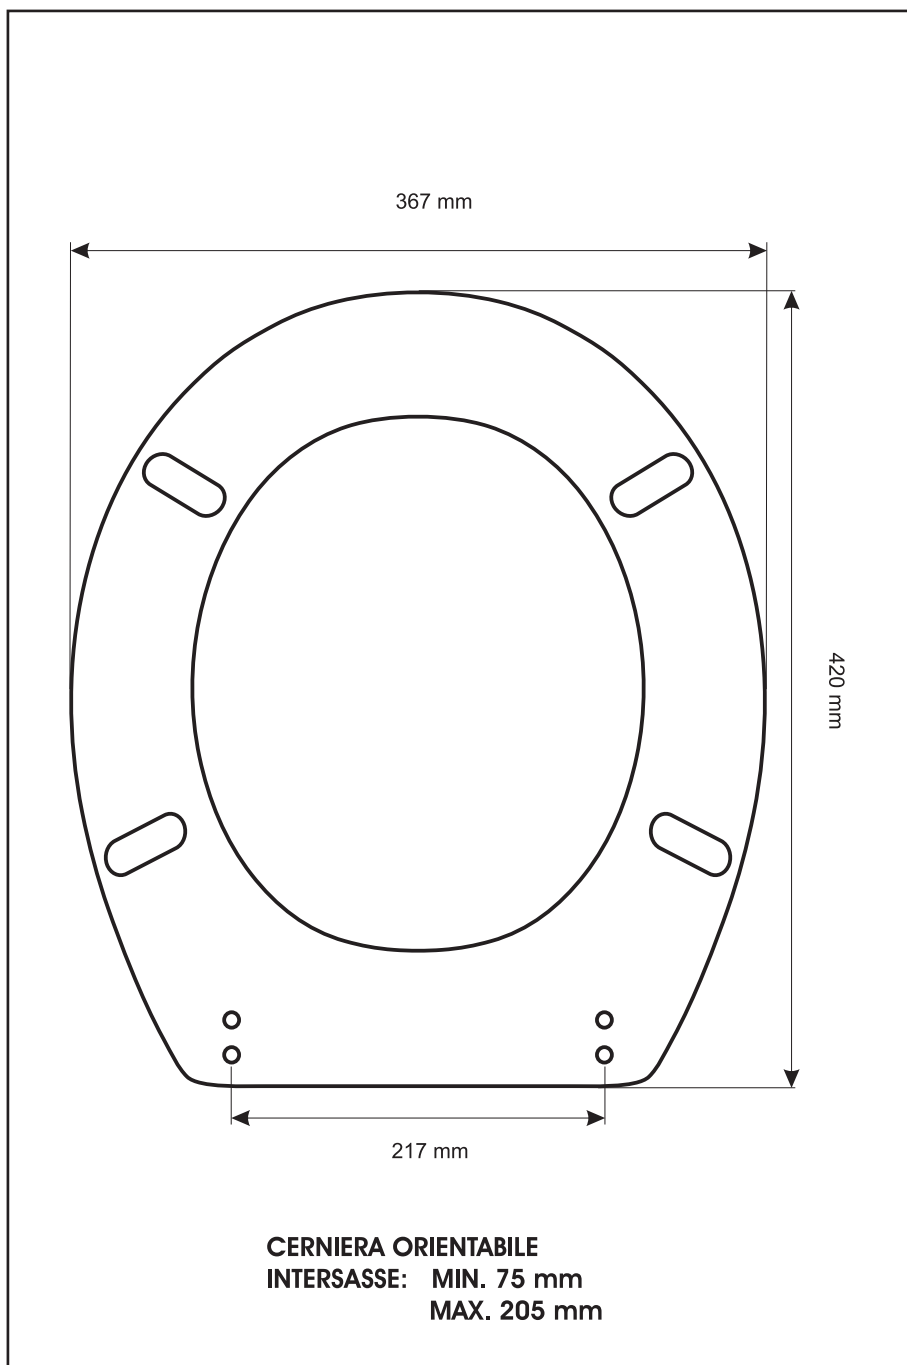

SCHEDA TECNICA
COPRIWATER IN RESINA POLIESTERE

Codice articolo: **42125**
Nome articolo: **MONTEZUMA**
Azienda: **SIMAS**
Cerniera: **CERNIERA T 230 KIT 8 VITE 65**
Paracolpi anteriori: **mm 10 - 2 CHIODI**
Paracolpi posteriori: **mm 10 - 2 CHIODI**

CERNIERA

PARACOLPI ANTERIORI

PARACOLPI POSTERIORI