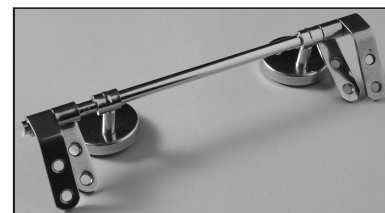

SCHEDA TECNICA
COPRIWATER IN RESINA POLIESTERE

Codice articolo: **42125**
Nome articolo: **MONTEZUMA**
Azienda: **SIMAS**
Cerniera: **CERNIERA T 230 KIT 8 VITE 65**
Paracolpi anteriori: **mm 10 - 2 CHIODI**
Paracolpi posteriori: **mm 10 - 2 CHIODI**

CERNIERA

PARACOLPI ANTERIORI

PARACOLPI POSTERIORI