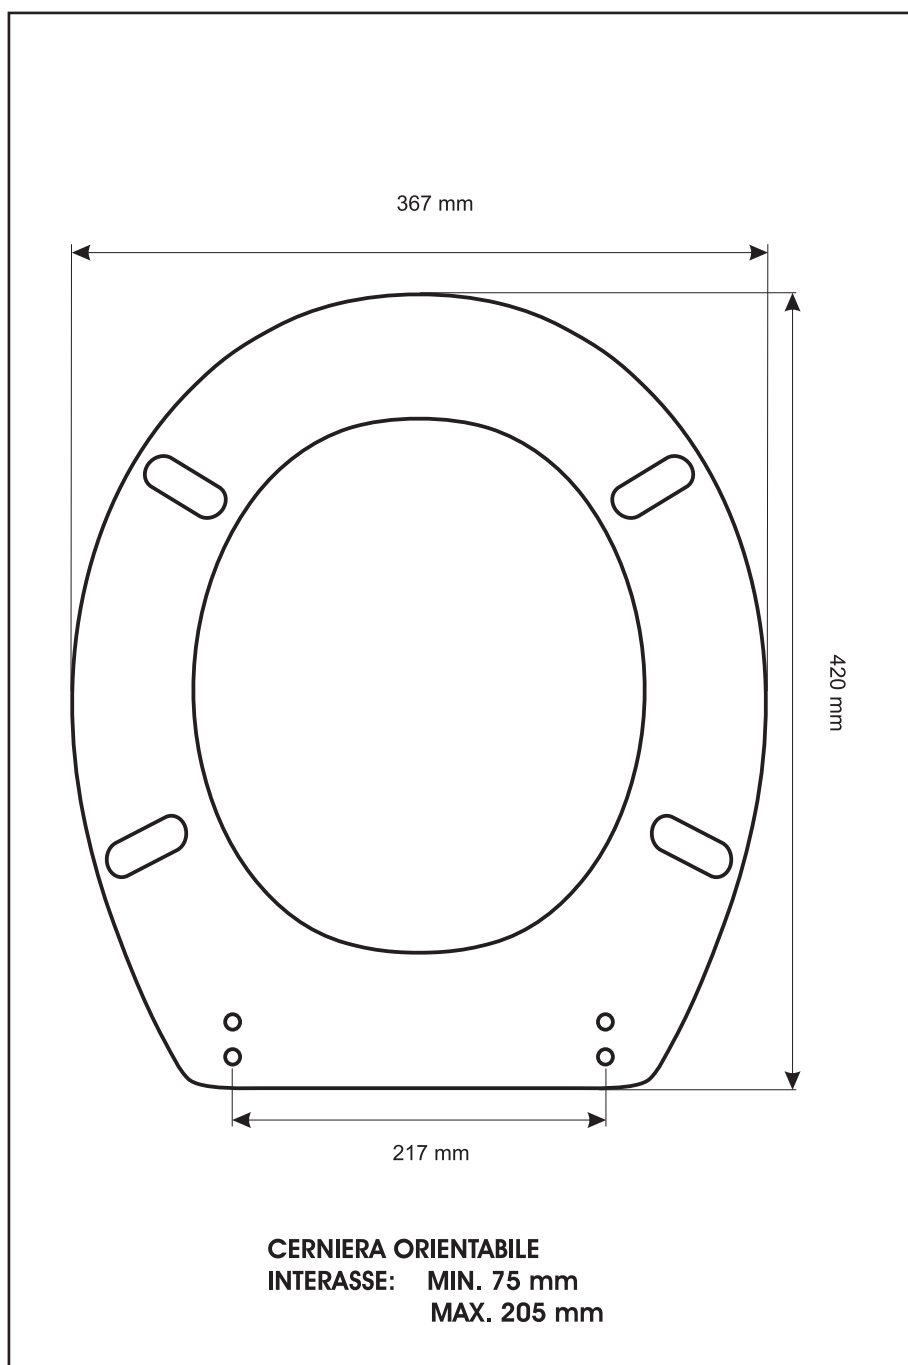

SCHEDA TECNICA
COPRIWATER IN RESINA POLIESTERE

Codice articolo: **38125**

Nome articolo: **FABIA**

Azienda: **ARCHIADE**

Cerniera: **CERNIERA T 230 KIT 8 VITE 65**

Paracolpi anteriori: **mm 10 - 2 CHIODI**

Paracolpi posteriori: **mm 10 - 2 CHIODI**

CERNIERA

PARACOLPI ANTERIORI

PARACOLPI POSTERIORI