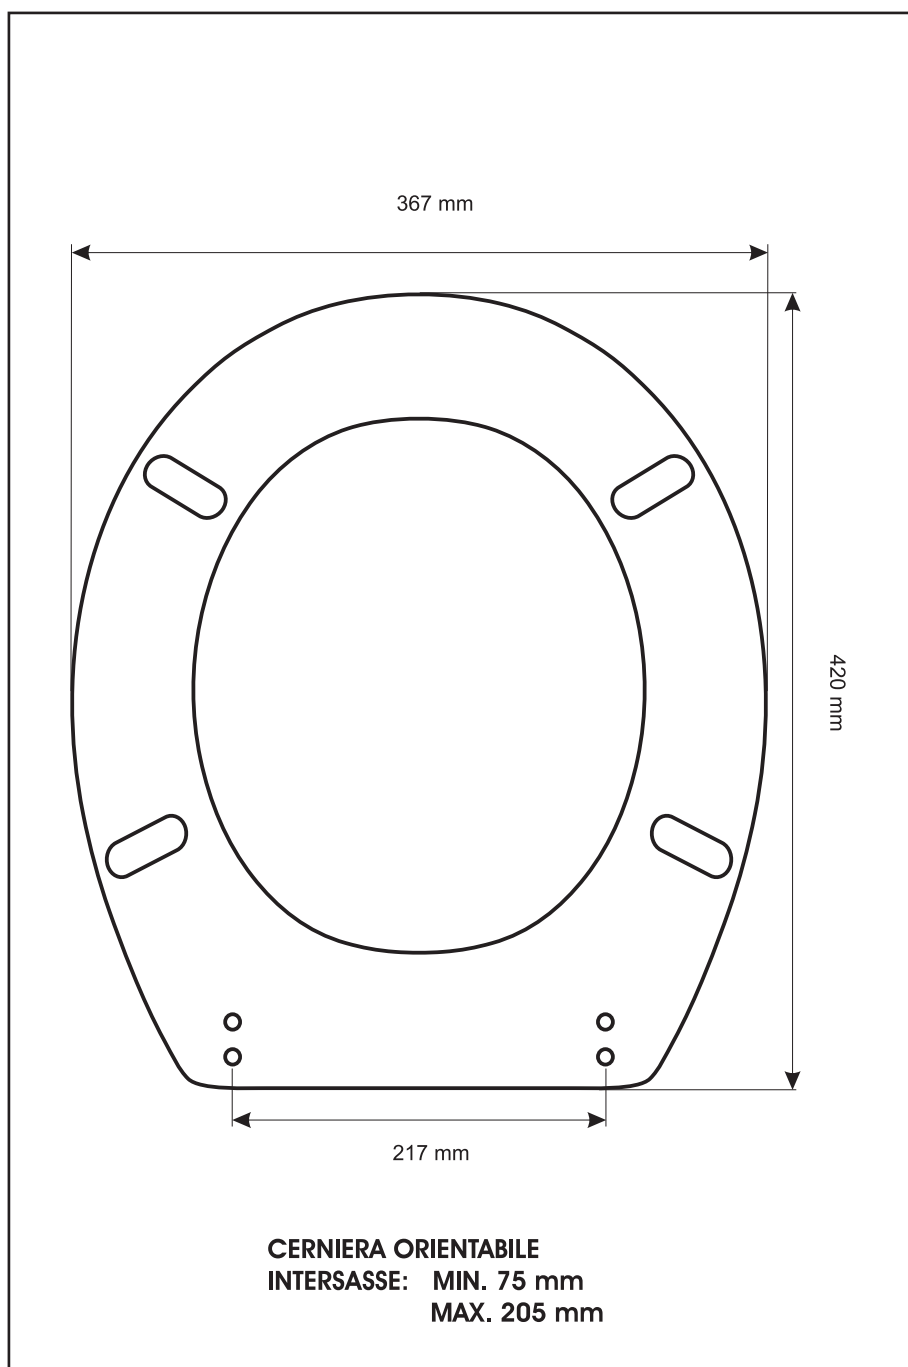

SCHEDA TECNICA
COPRIWATER IN RESINA POLIESTERE

Codice articolo: 01125

Nome articolo: DIANA

Azienda: ANTICA CERAMICA VITRUVIT

Cerniera: CERNIERA T 230 KIT 8 VITE 65

Paracolpi anteriori: mm 10 - 2 CHIODI

Paracolpi posteriori: mm 10 - 2 CHIODI

CERNIERA

PARACOLPI ANTERIORI

PARACOLPI POSTERIORI